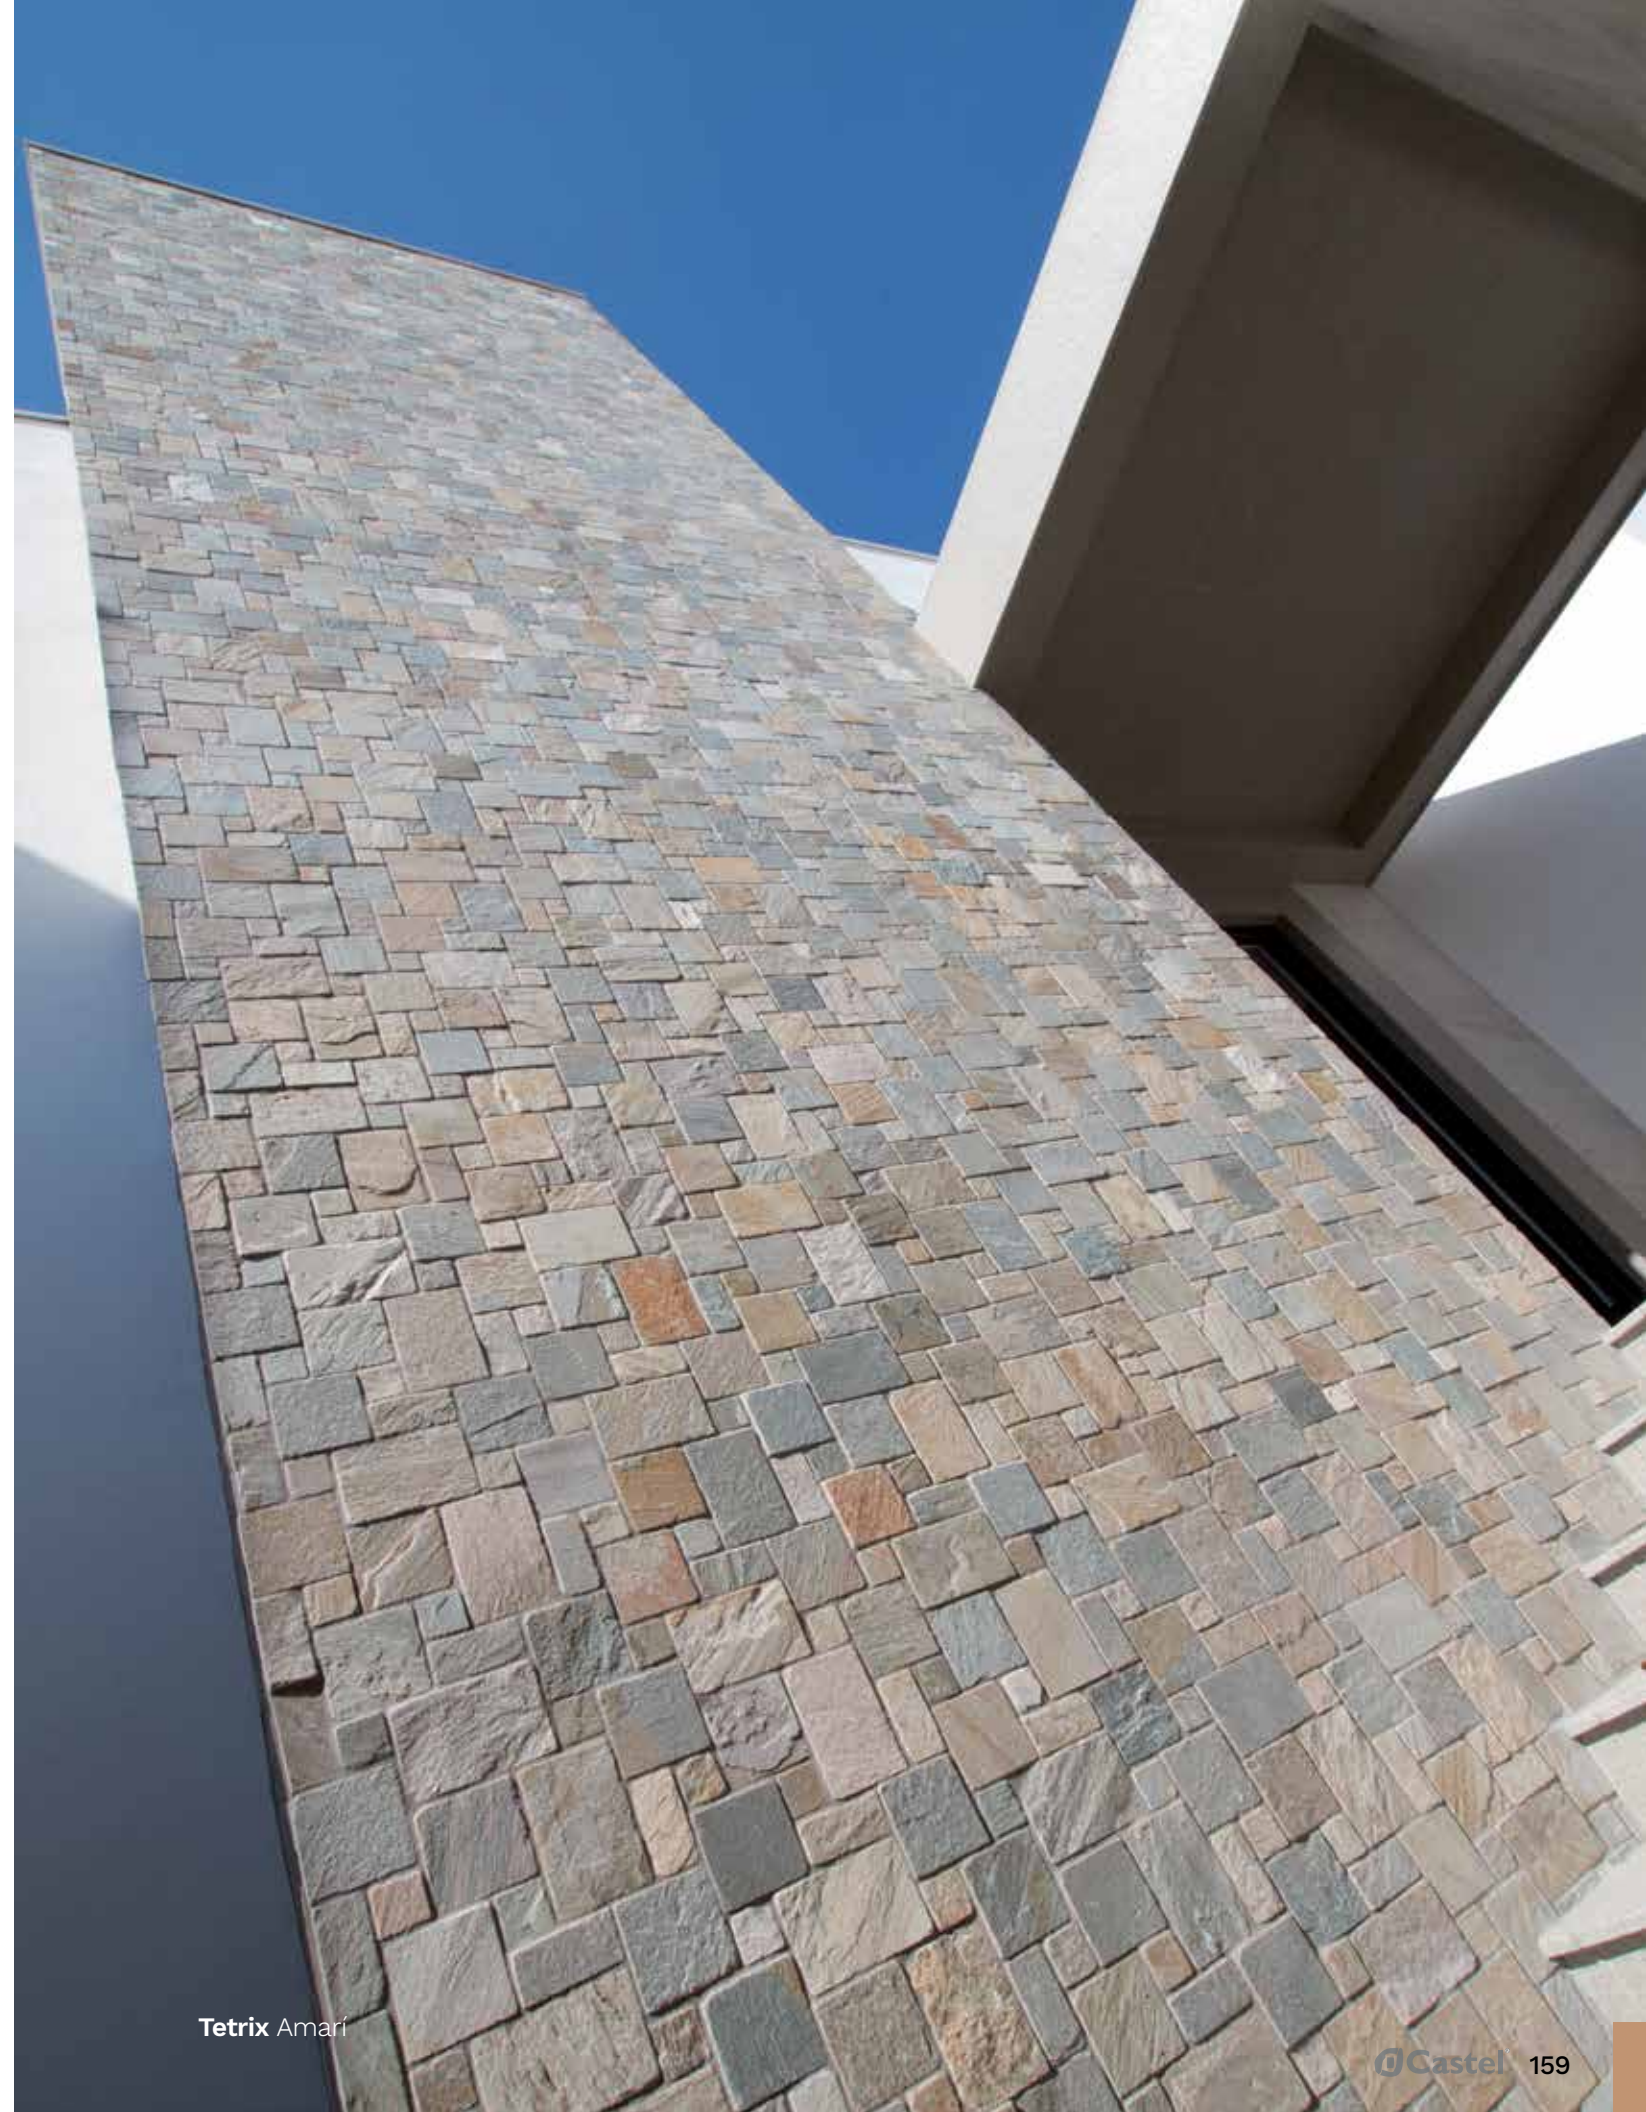

**Slate Amari 30**  
30 x 30 cm

**Slate Amari 60**  
30 x 60 cm

**Stripes Amari**  
30 x 30 cm

**Tetrix Amari**  
30 x 30 cm

**Zenit Amari**  
15 x 60 cm

**Mankora Marfil**  
10 x 35 cm

**Tetrix Amari**

# ZENIT QUARTZITE

**Zenit White Quartzite**  
15 x 60 cm

**Zenit Nero Quartzite**  
15 x 60 cm

**Zenit Grey Quartzite**  
15 x 60 cm

**Zenit Cross Quartzite**  
15 x 60 cm