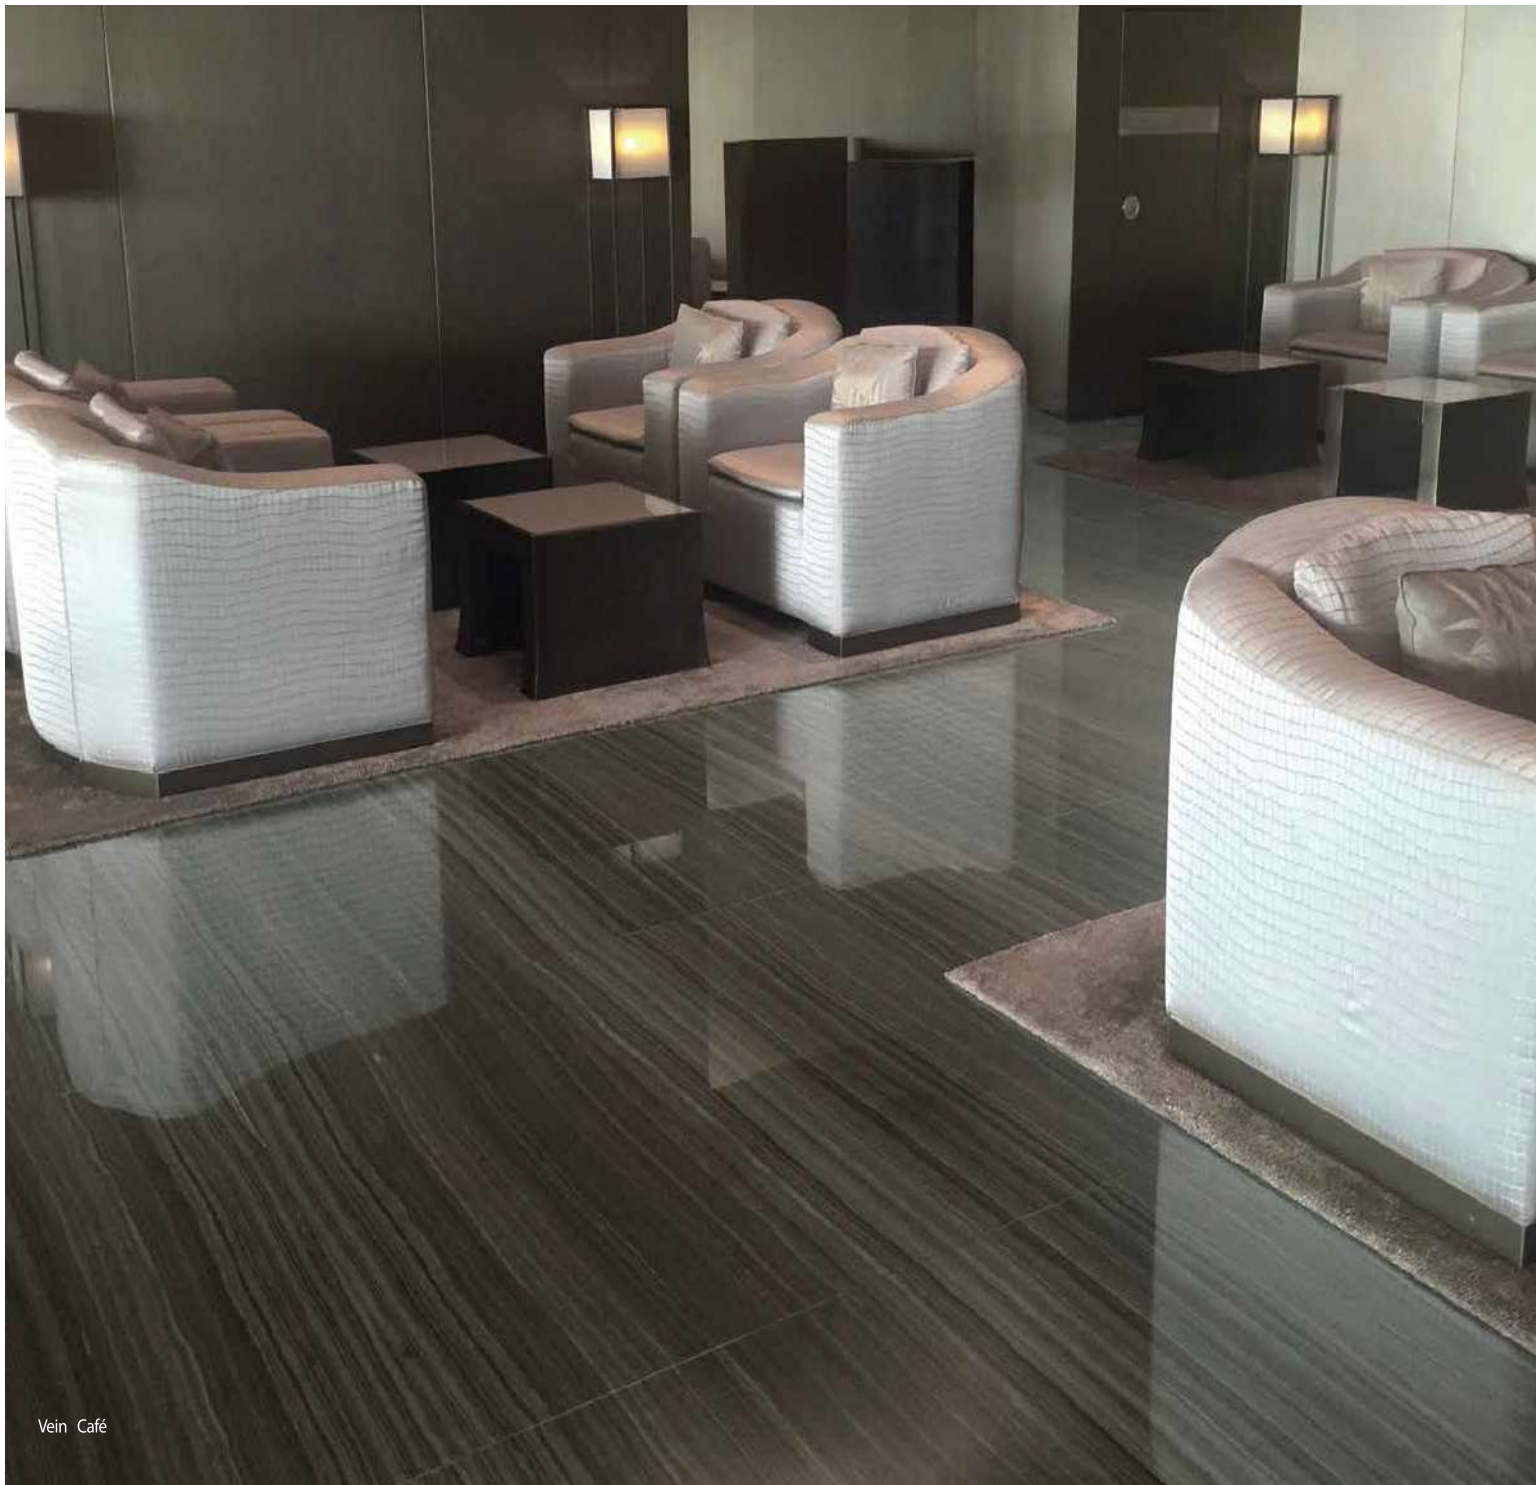

# CALACATTA W

Calacatta W 120 Pulido y Mate  
60 x 120 cm

Calacatta W Pulido y Mate  
60 x 60 cm

PISOS + MUROS

Statuario Pulido

# VEIN PULIDO

30 x 60 cm

ITALIAN DESIGN

Blanco

Café

Oxford