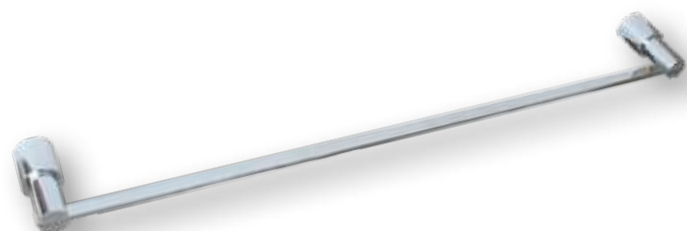

0204
Toallero anilla
→ 205 ↑ 138 ↗ 76 mm

0201
Toallero barra
→ 558 ↑ 30 ↗ 76 mm

Jabonera
→ 110 ↑ 55 ↗ 125 mm

Percha
→ 55 ↑ 55 ↗ 55 mm

Portavaso
→ 60 ↑ 100 ↗ 95 mm

Portarrollo
→ 125 ↑ 140 ↗ 55 mm

Toallero anilla
→ 155 ↑ 170 ↗ 55 mm