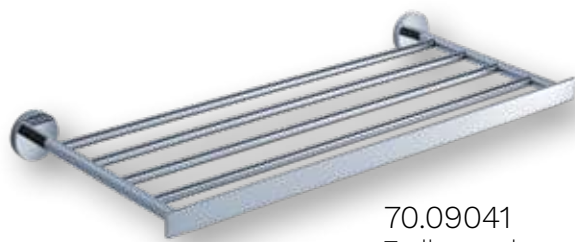

→ 212.5 ↑ 49 ↗ 25 mm

70.09001N
Percha

→ 25 ↑ 45 ↗ 49 mm

Lexus

Serie Class

75.1129
Monomando lavabo alto
→ 50 ↑ 314 ↗ 172 mm

75.1229
Monomando lavabo bajo
→ 50 ↑ 170 ↗ 152 mm

70.09041
Toallero rack
→ 574 ↑ 49 ↗ 249 mm