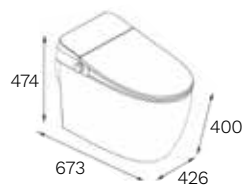

JÚPITER BK

- Lavado íntimo con función de aseo femenino.
- Lavado automático.
- Sistema de limpieza con agua caliente.
- Presión y temperatura de agua ajustable.
- Sistema de secado por aire; temperatura ajustable.
- Asiento térmico con sensor inteligente de temperatura.
- Asiento de cierre lento.
- Descarga automática.
- Control remoto.
- Temporizador / ahorrador de energía.
- Sistema de autolimpieza de las salidas.
- Sensor de apertura con el pie.
- Perilla inteligente.
- Luz de noche (LED).
- Descarga sifónica automática.
- Descarga con baterías de emergencia.
- Apertura y cierre automático.
- Disponible en color: Negro.