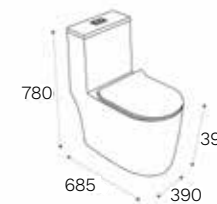

JÚPITER BASIC

- Tanque oculto inferior.
- Lavado íntimo con función de aseo femenino.
- Lavado automático.
- Asiento de cierre lento.
- Descarga con botón manual.
- No requiere electricidad ni baterías.
- Perilla con doble función.
- Presión de agua ajustable.
- Descarga sifónica.
- Disponible en color: Blanco.

SANITARIOS

GEA

- Consumo de agua menor a 4.8 litros por descarga.
- Con capacidad de descarga de 1000 gr.
- Sistema de doble descarga Castel.
- Válvula de admisión telescópica.
- Válvula de descarga 2".
- 37% más fuerza en cada descarga.
- Asiento UF (Resistente al rayado) solo color negro.
- Asiento con sistema de bisagras removibles.
- Trampa oculta.
- Fabricado en una sola pieza.
- Disponible en color: Blanco y Negro.