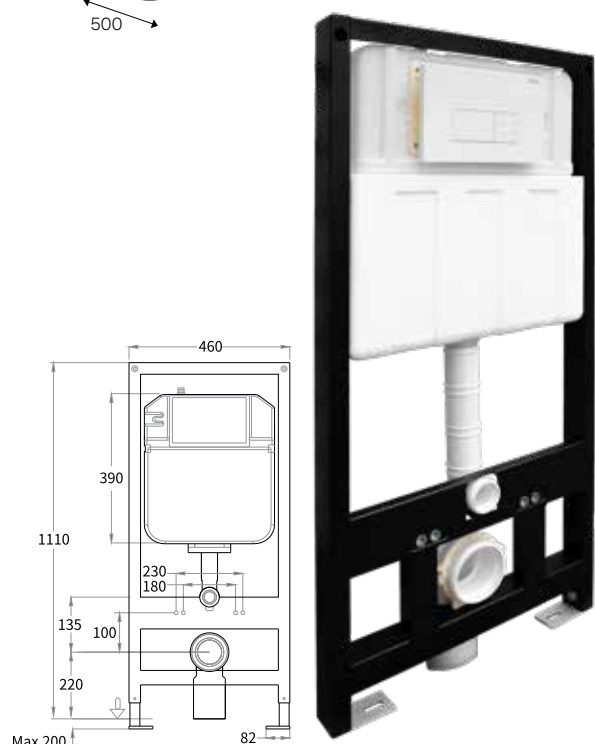

CLÍO PRO

- Lavado íntimo con función de aseo femenino.
- Lavado automático.
- Sistema de limpieza con movimiento.
- Sistema de limpieza con agua caliente.
- Presión y temperatura de agua ajustable.
- Sistema de secado por aire; temperatura ajustable.
- Asiento térmico con sensor inteligente de temperatura.
- Asiento de cierre lento.
- Descarga automática.
- Control remoto.
- Temporizador / ahorrador de energía.
- Sensor de apertura con el pie.
- Sistema de autolimpieza de las salidas.
- Perilla inteligente.
- Luz de noche (LED).
- Protección de fuga y descargas eléctricas.
- Descarga sifónica automática.
- Descarga con baterías de emergencia.
- Apertura y cierre automático.
- Disponible en color: Blanco.