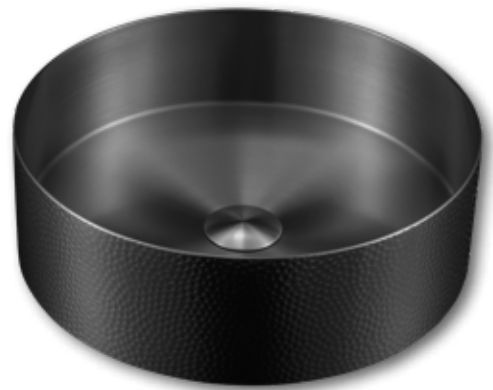

## Round Deco Mirror

**RDL-60** 60 cm Ø  
**RDL-80** 80 cm Ø

- 3 tipos de luz: Luz blanca, luz natural y luz cálida.
- Led sellado.
- Sistema contra agua.
- Marco de aluminio.

Control de Intensidad

Cosmic White **VS** **IB**  
→ 350 ↑ 120 mm

Cosmic Blue **VS** **IB**  
→ 350 ↑ 120 mm

River **VS** **IB**  
→ 400 ↑ 120 mm

Ness **VS** **IB**  
→ 362 ↑ 145 mm

TIPO DE VÁLVULA:

- VC** Válvula con rebosadero
- VS** Válvula sin rebosadero
- VO** Válvula oculta
- IB** Incluye botón
- IV** Incluye válvula

Nota: las medidas pueden variar según el lote.

**OVALINES**

Iron Steel **VS** **IB**

→ 400 ↑ 120 mm

Iron Bronze **VS** **IB**

→ 400 ↑ 120 mm

Iron Gold **VS** **IB**

→ 400 ↑ 120 mm