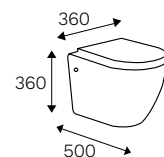

CLÍO BLACK

- Sanitario con descarga a muro.
- Arnés metálico para sujeción. Tanque incluido.
- Consumo de agua menor a 6 litros por descarga.
- Con capacidad de descarga de 800 gr.
- Sistema de doble descarga Castel.
- Disponible en color: Negro.