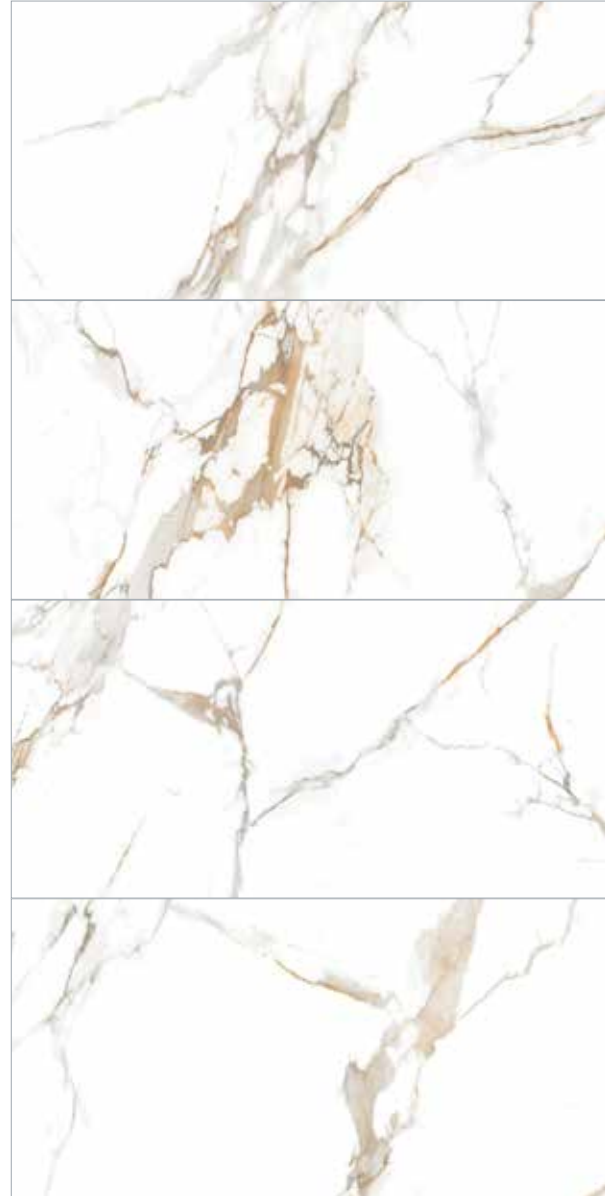

CARRARA GOLD | 60 X 120 cm