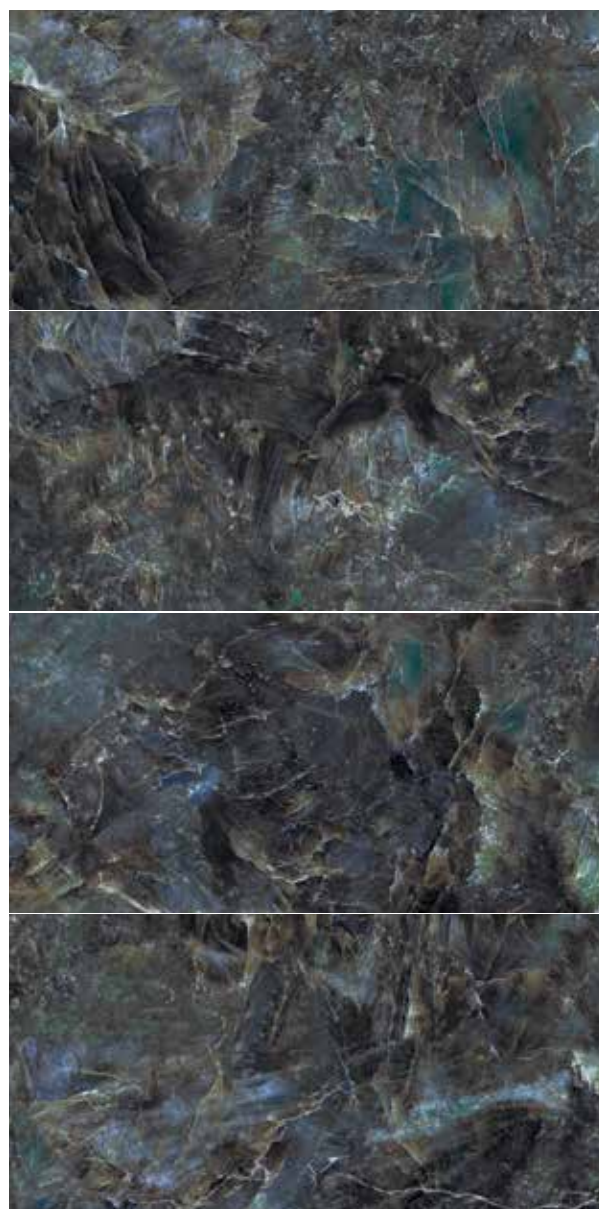

LENOX | 60 X 120 cm