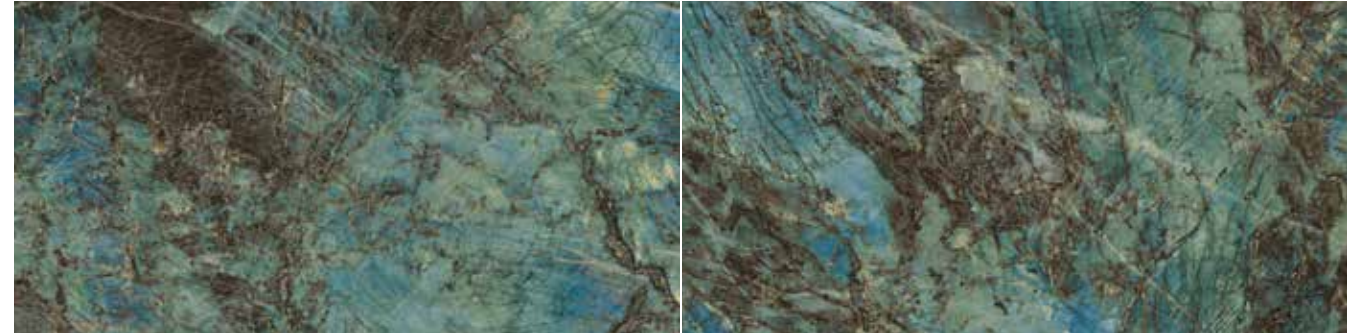

80 X 160 cm | GEORGIA