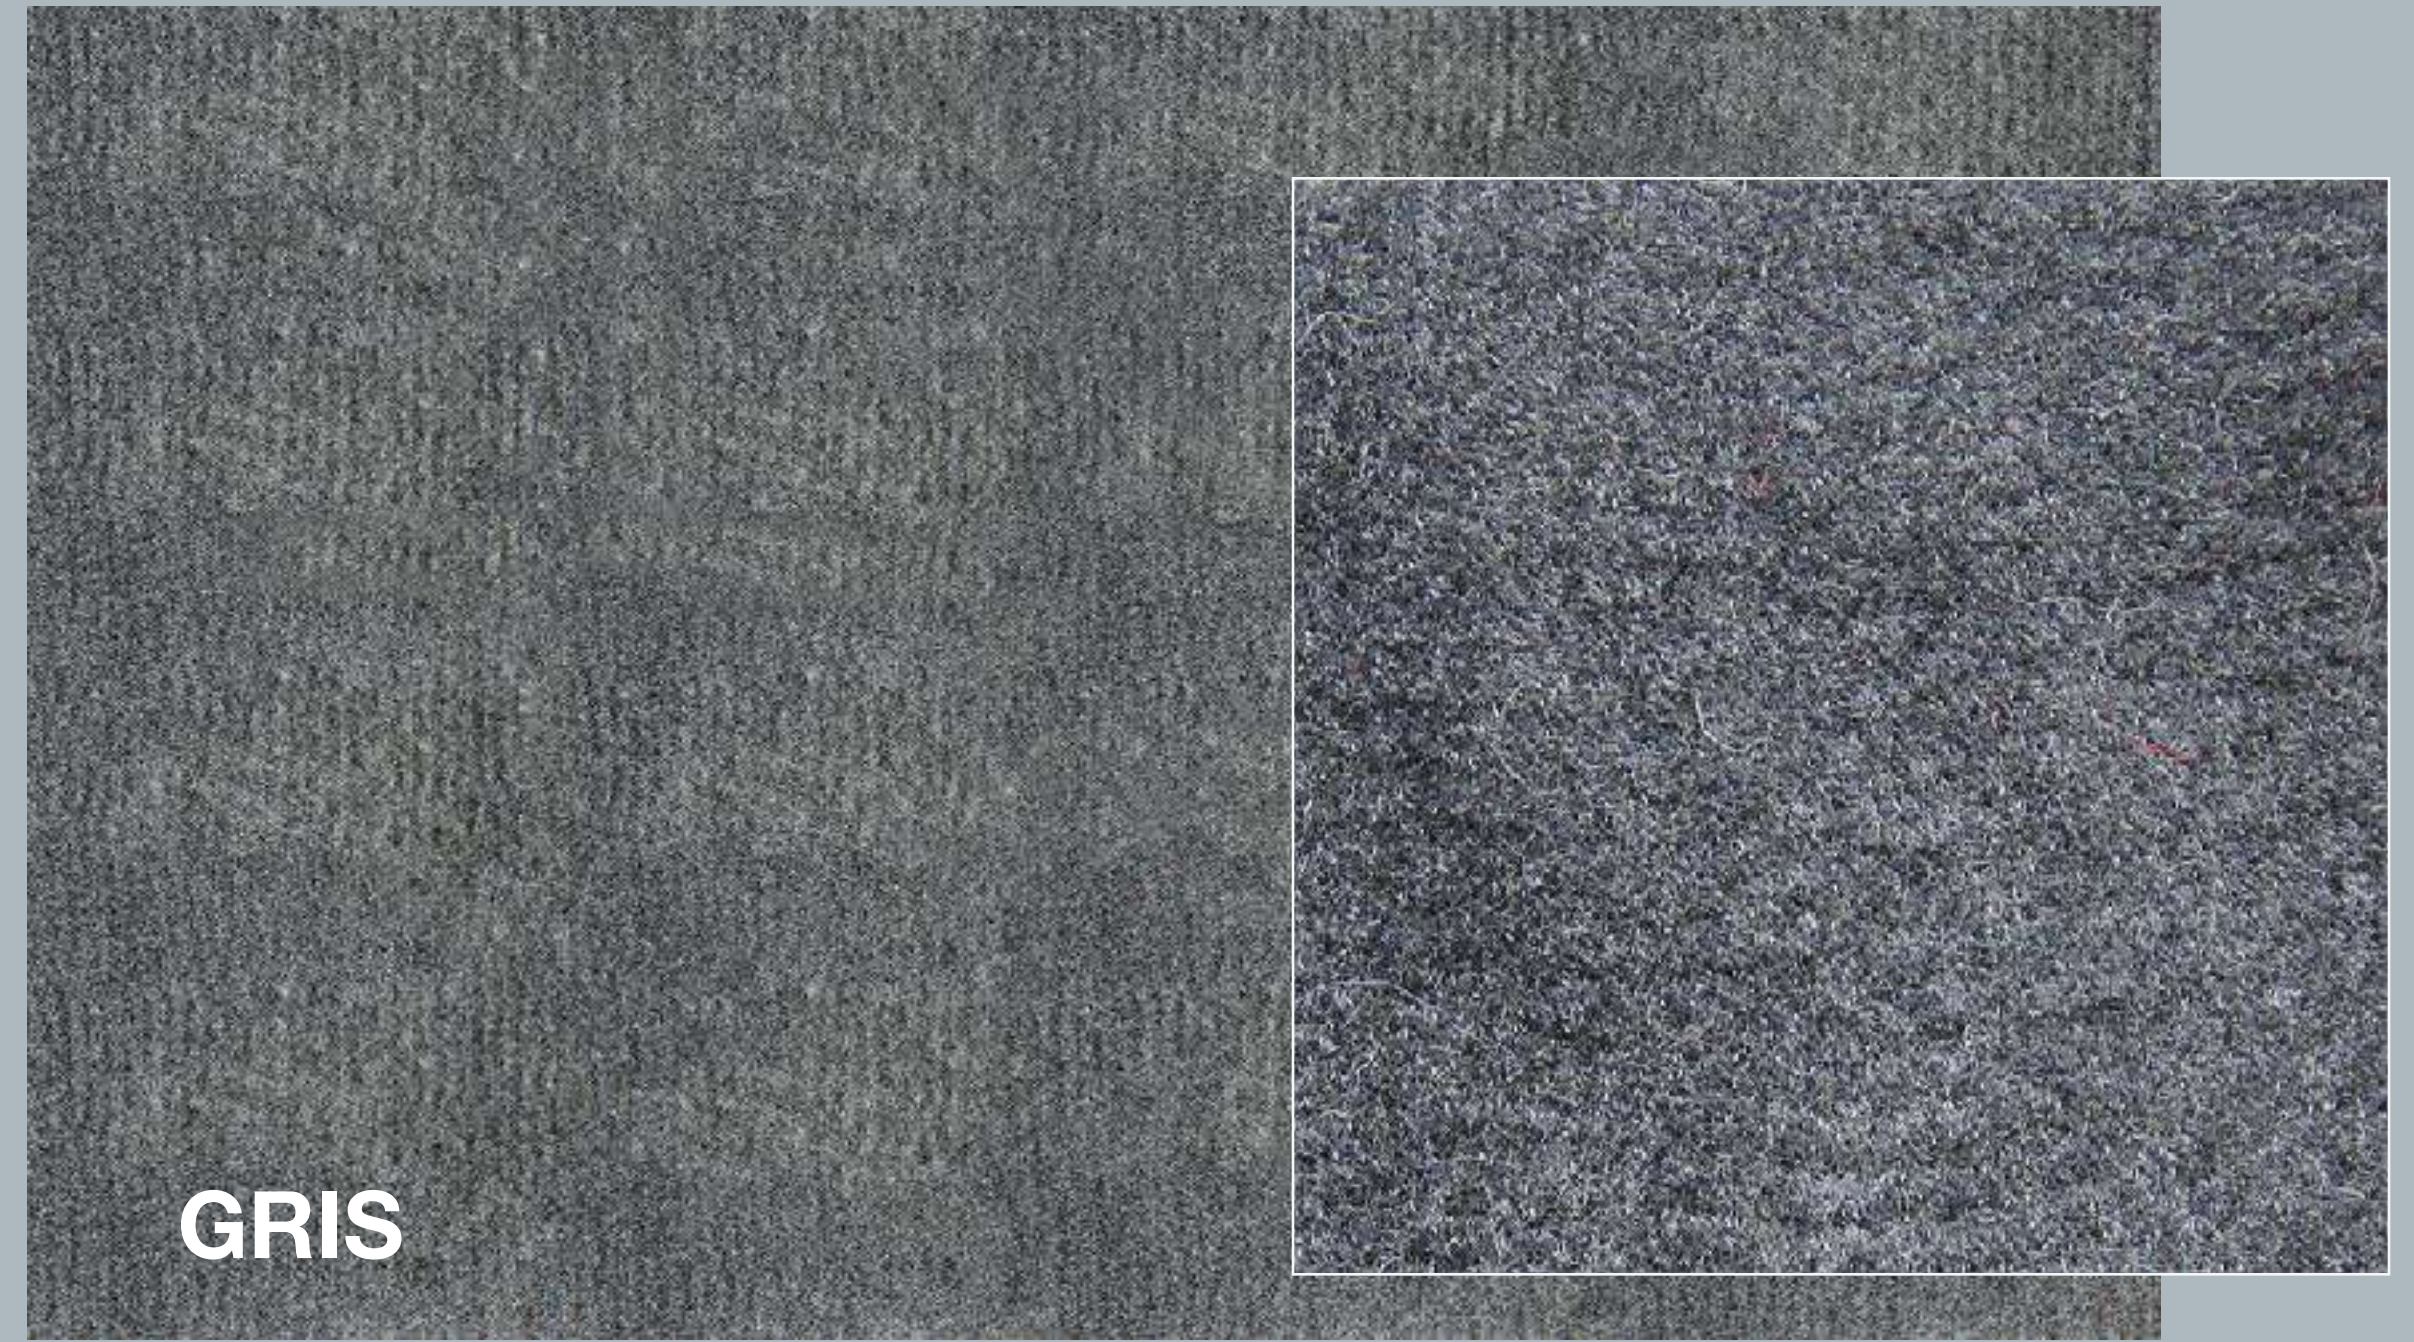

ECONOMICAS

NARANJA 470

ETERNITY
100% OLEFINA
BAJO ALFOMBRA INTEGRADO
ANCHO 4 m
RASURADA (NW)

GRIS 901

MARINE 808

ACUA 840

ROJO 700

NEGRO 950

858

SCORPIO
100% OLEFINA
RIZO MULTICOLOR
ANCHO 4 m
BAJO ALFOMBRA INTEGRADO

SHANTY II
100% OLEFINA
3.66m ANCHO

SHANTY II
100% OLEFINA
3.66m ANCHO

SHANTY II
100% OLEFINA
3.66m ANCHO

BEIGE

VELVET
100% POLIPROPILENO
ANCHO 4m
RASURADA