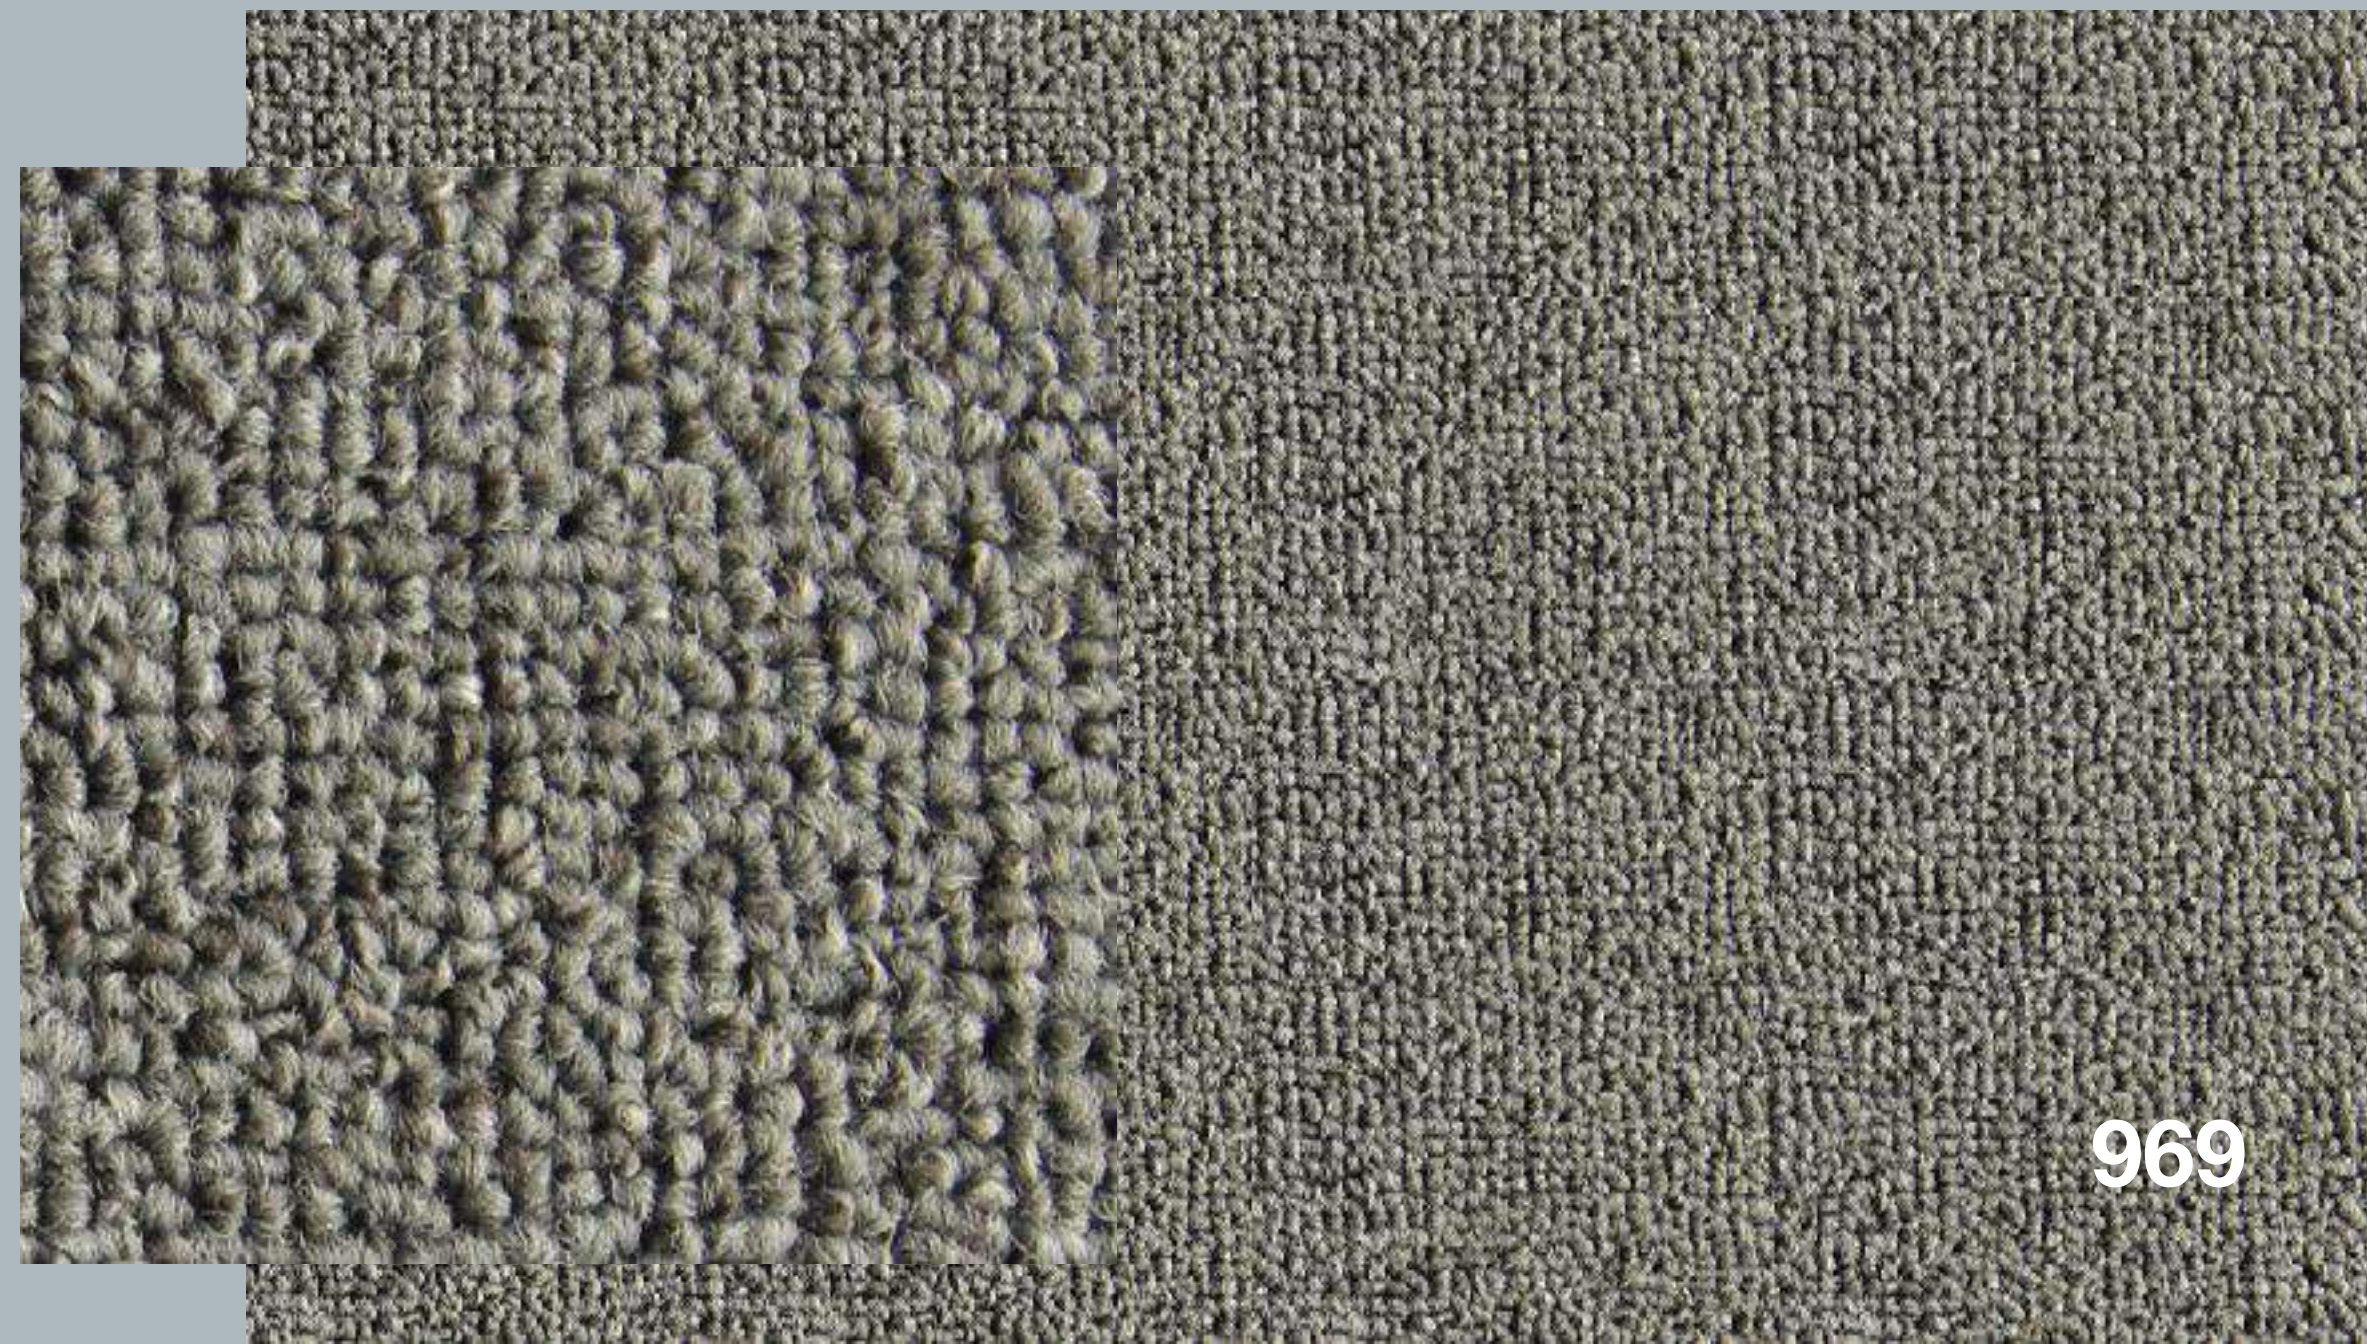

ECONOMICAS

NARANJA 470

ETERNITY
100% OLEFINA
BAJO ALFOMBRA INTEGRADO
ANCHO 4 m
RASURADA (NW)

GRIS 901

MARINE 808

ACUA 840

ROJO 700

NEGRO 950

858

SCORPIO
100% OLEFINA
RIZO MULTICOLOR
ANCHO 4 m
BAJO ALFOMBRA INTEGRADO

SHANTY II
100% OLEFINA
3.66m ANCHO

SHANTY II
100% OLEFINA
3.66m ANCHO

SHANTY II
100% OLEFINA
3.66m ANCHO

BEIGE

VELVET
100% POLIPROPILENO
ANCHO 4m
RASURADA

VELVET
100% POLIPROPILENO
ANCHO 4m
RASURADA