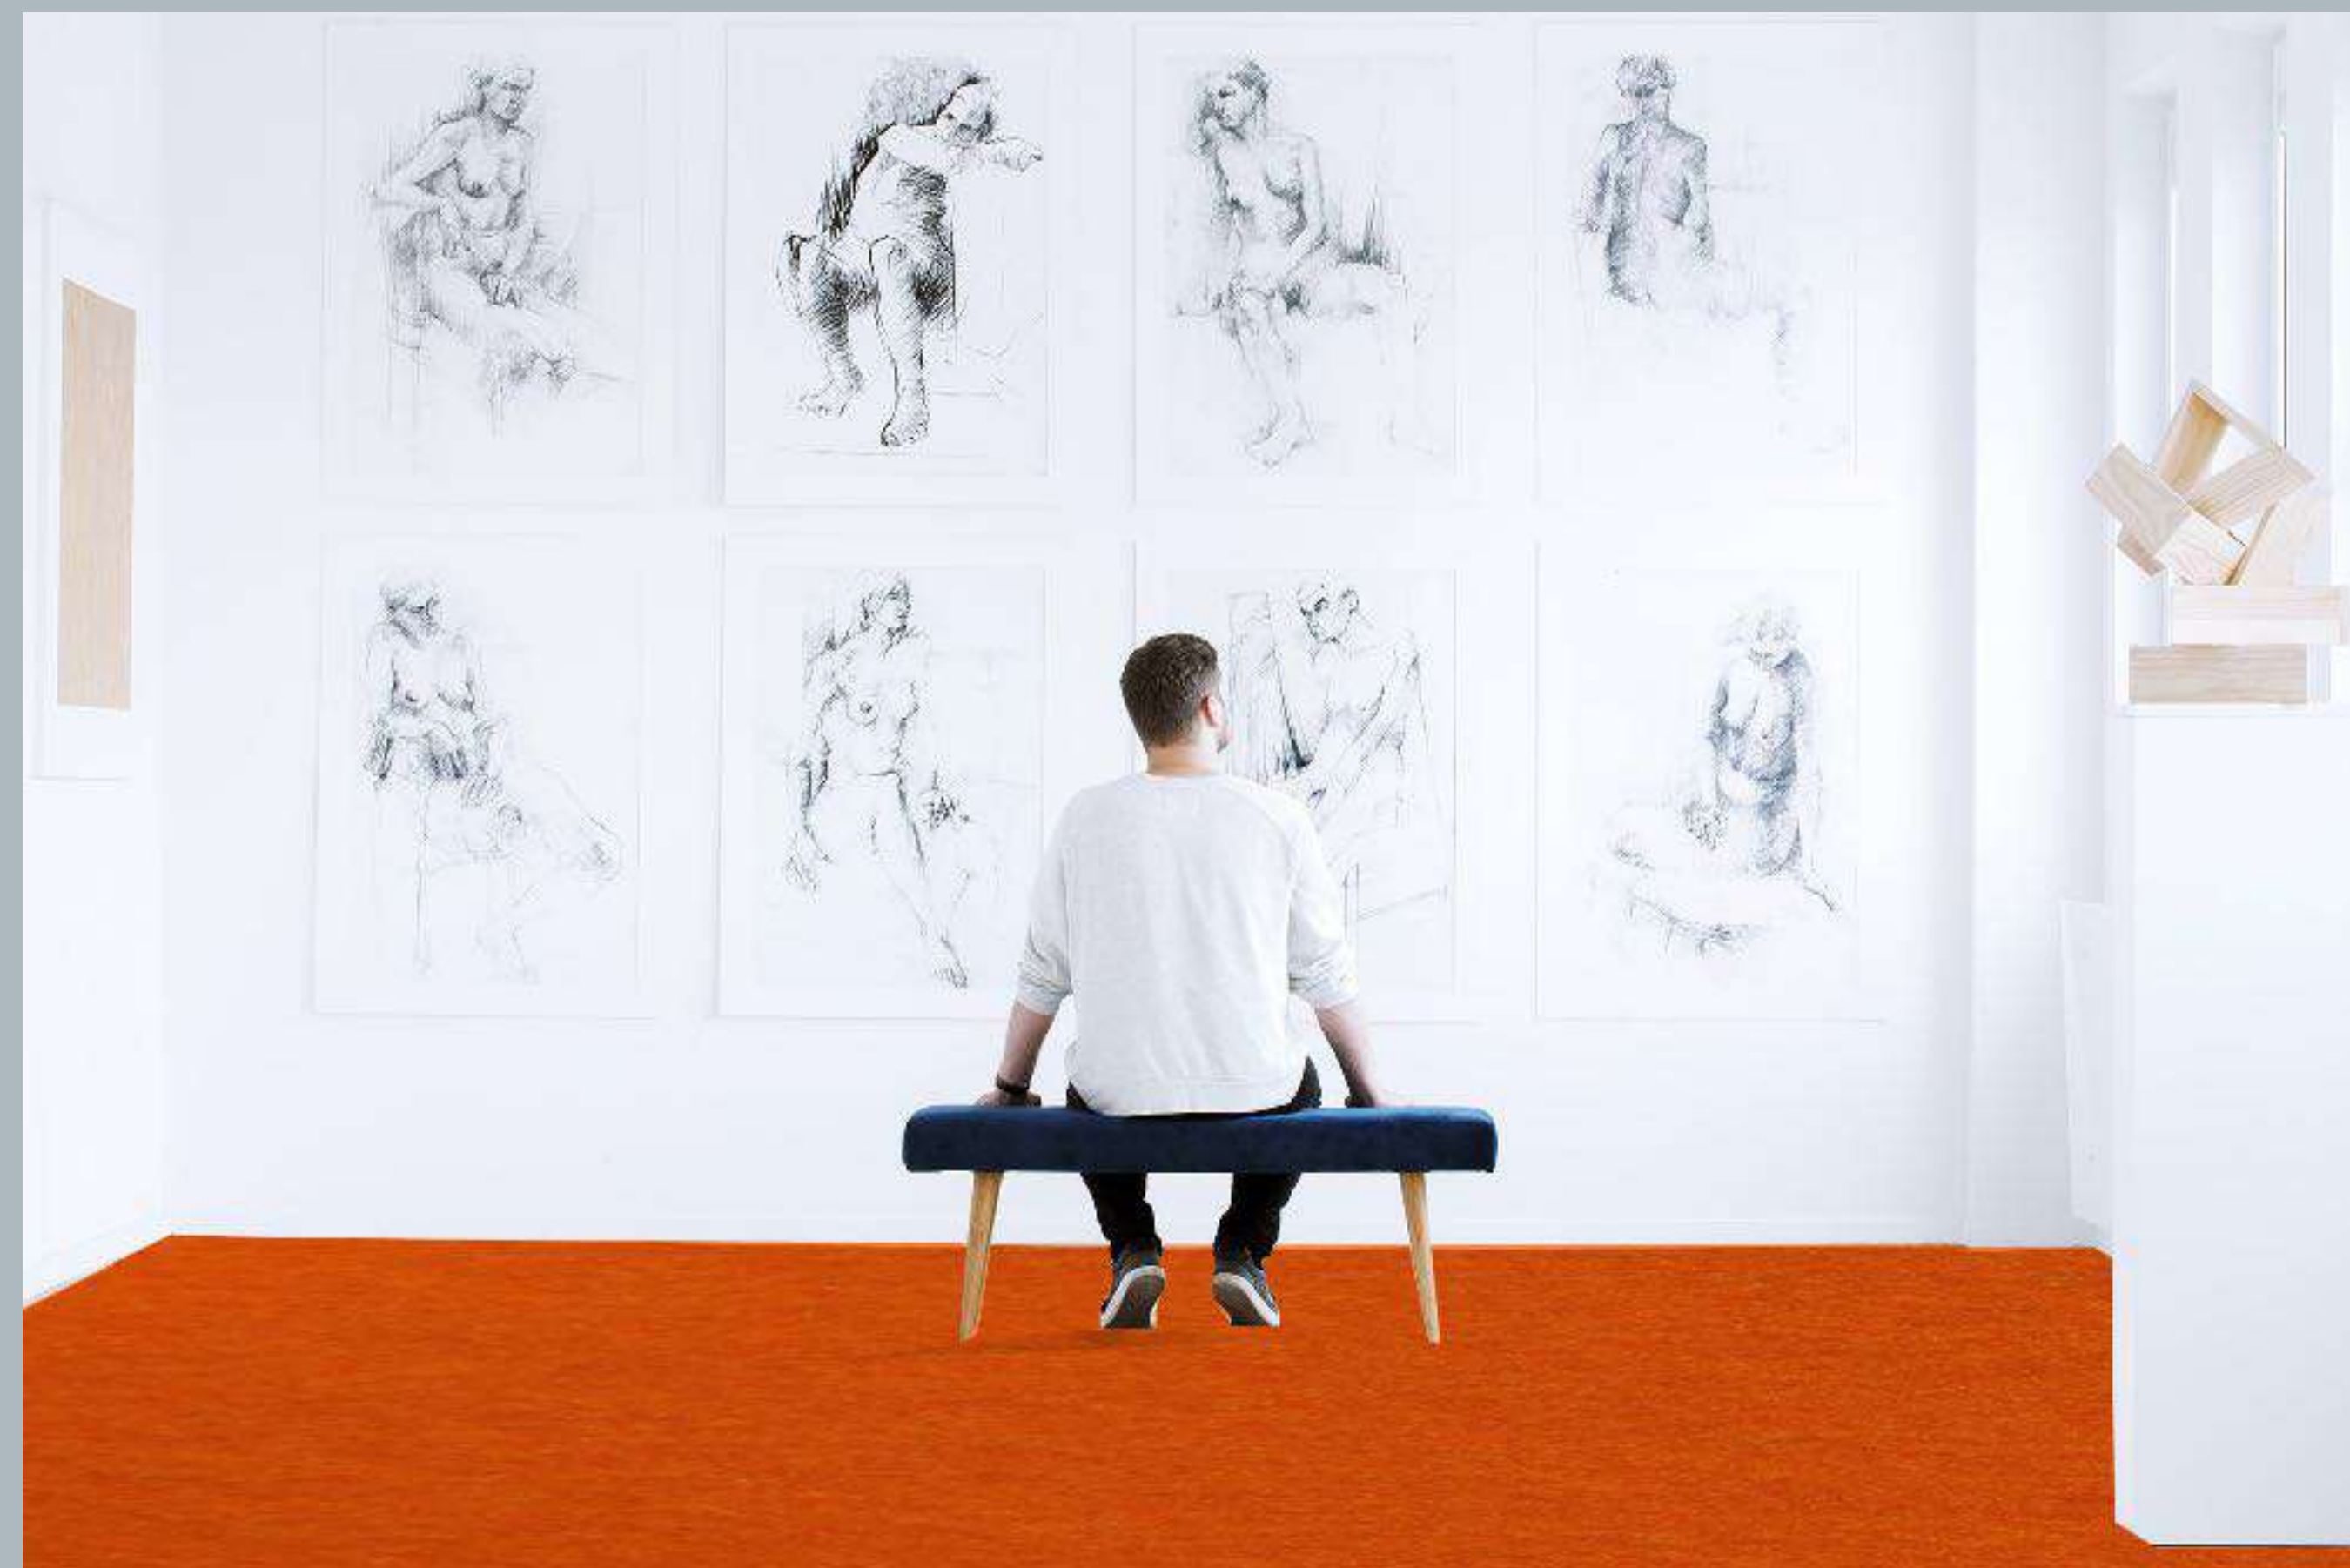

ECONOMICAS

NARANJA 470

ETERNITY
100% OLEFINA
BAJO ALFOMBRA INTEGRADO
ANCHO 4 m
RASURADA (NW)

GRIS 901

MARINE 808

ACUA 840

ROJO 700

NEGRO 950

ETERNITY
100% OLEFINA
BAJO ALFOMBRA INTEGRADO
ANCHO 4 m
RASURADA (NW)

95

FIRST BERBER
100% POLIPROPILENO
BERBER MOTEADO
ANCHO 4 m

FIRST BERBER
100% POLIPROPILENO
BERBER MOTEADO
ANCHO 4 m

FIRST BERBER
100% POLIPROPILENO
BERBER MOTEADO
ANCHO 4 m