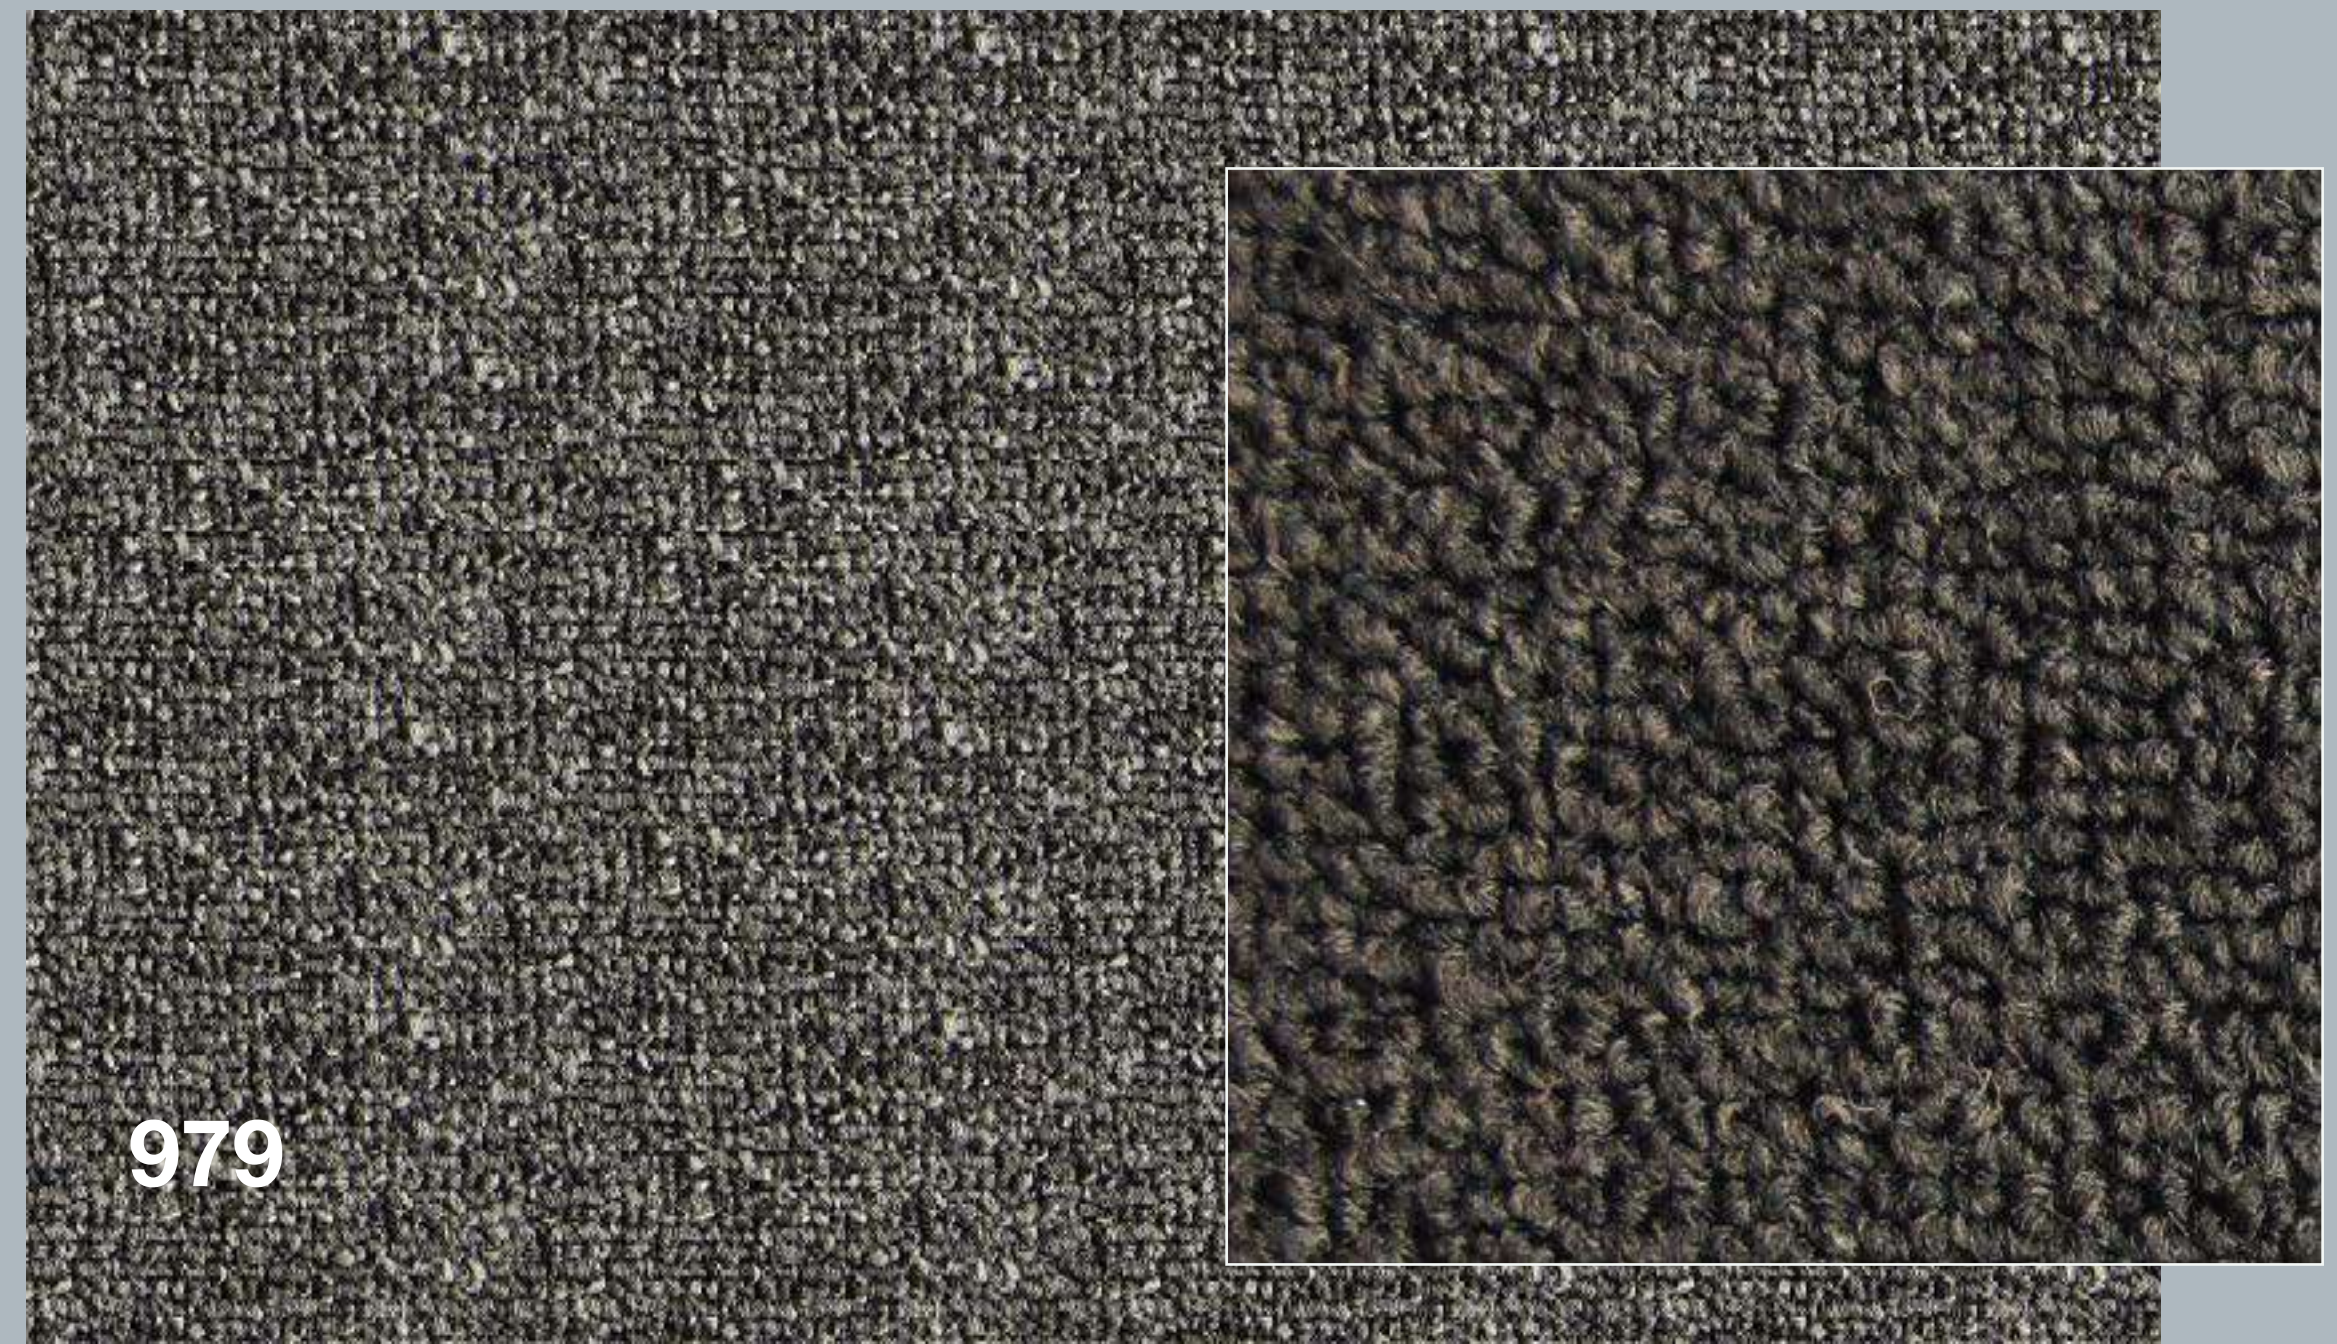

ECONOMICAS

NARANJA 470

ETERNITY
100% OLEFINA
BAJO ALFOMBRA INTEGRADO
ANCHO 4 m
RASURADA (NW)

GRIS 901

MARINE 808

ACUA 840

ROJO 700

NEGRO 950

858

SCORPIO
100% OLEFINA
RIZO MULTICOLOR
ANCHO 4 m
BAJO ALFOMBRA INTEGRADO

SHANTY II
100% OLEFINA
3.66m ANCHO

SHANTY II
100% OLEFINA
3.66m ANCHO

SHANTY II
100% OLEFINA
3.66m ANCHO

BEIGE

VELVET
100% POLIPROPILENO
ANCHO 4m
RASURADA

VELVET
100% POLIPROPILENO
ANCHO 4m
RASURADA