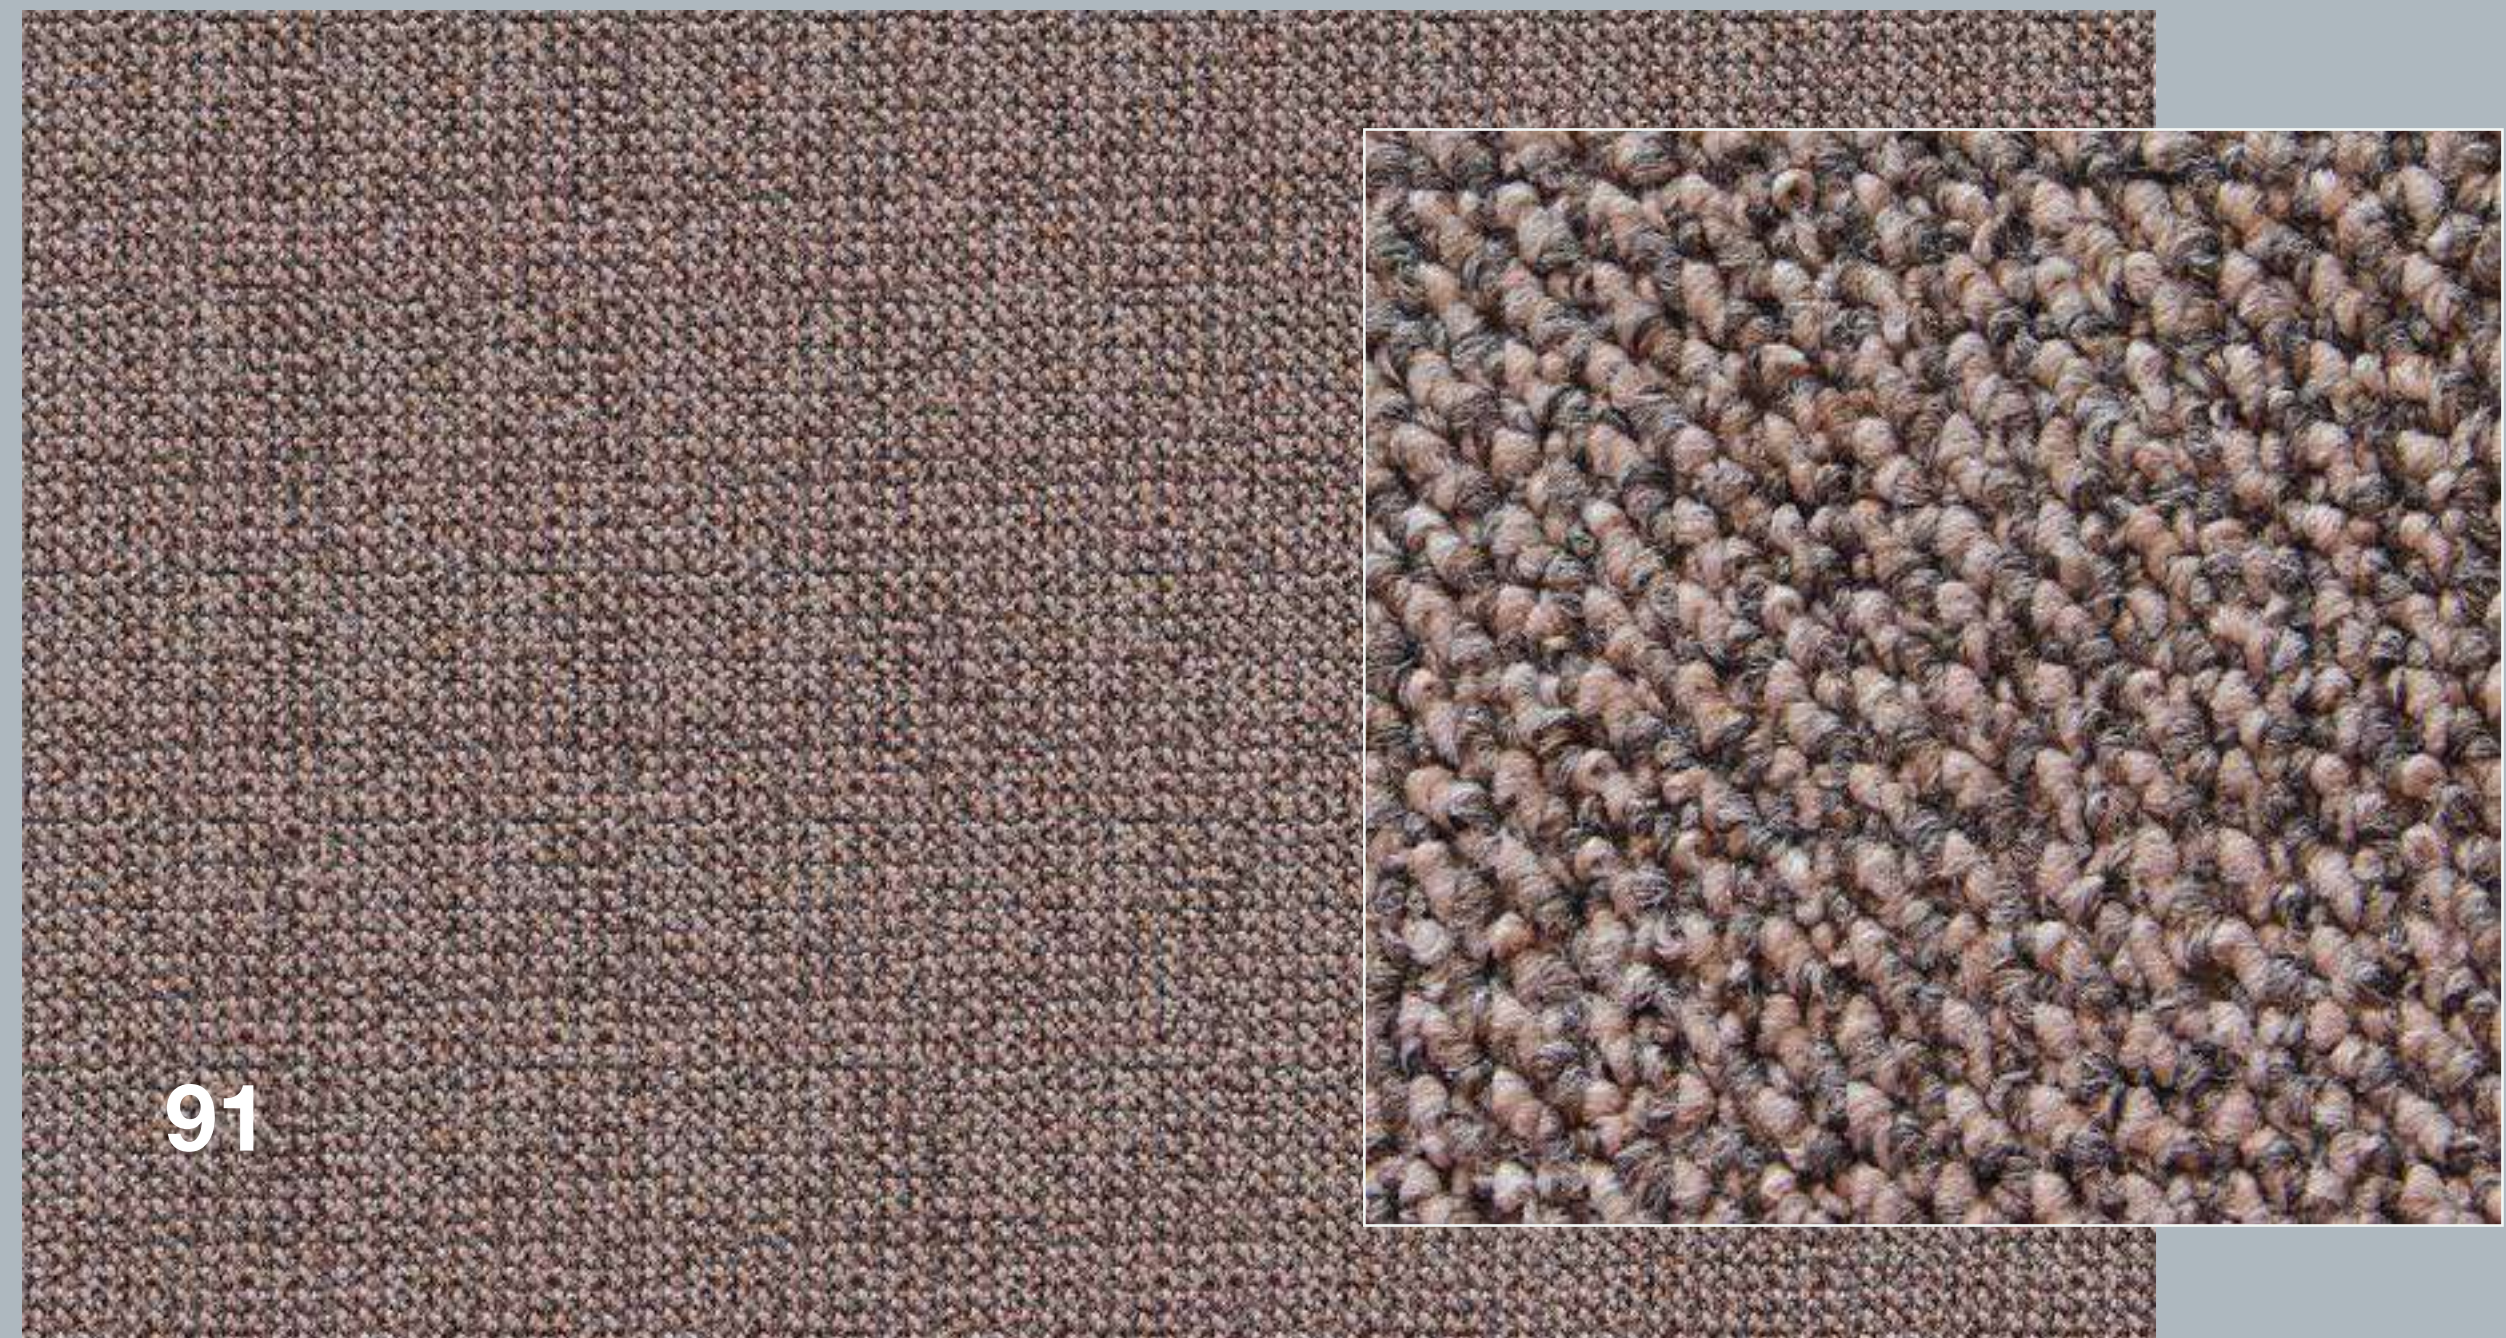

ECONOMICAS

NARANJA 470

ETERNITY
100% OLEFINA
BAJO ALFOMBRA INTEGRADO
ANCHO 4 m
RASURADA (NW)

GRIS 901

MARINE 808

ACUA 840

ROJO 700

NEGRO 950

ETERNITY
100% OLEFINA
BAJO ALFOMBRA INTEGRADO
ANCHO 4 m
RASURADA (NW)

AMARILLO 212

MARINE 810

CAFE 305

ETERNITY
100% OLEFINA
BAJO ALFOMBRA INTEGRADO
ANCHO 4 m
RASURADA (NW)

BEIGE 219

AZUL REY 801

FIUSHA 510

ETERNITY
100% OLEFINA
BAJO ALFOMBRA INTEGRADO
ANCHO 4 m
RASURADA (NW)

95

FIRST BERBER
100% POLIPROPILENO
BERBER MOTEADO
ANCHO 4 m

FIRST BERBER
100% POLIPROPILENO
BERBER MOTEADO
ANCHO 4 m

FIRST BERBER
100% POLIPROPILENO
BERBER MOTEADO
ANCHO 4 m

IMAGO
100% OLEFINA
ANCHO 4 m

IMAGO
100% OLEFINA
ANCHO 4 m

IMAGO
100% OLEFINA
ANCHO 4 m

78

KARAT
100% OLEFINA
RIZO MULTICOLOR
ANCHO 4 m
BAJO ALFOMBRA INTEGRADO

KARAT
100% OLEFINA
RIZO MULTICOLOR
ANCHO 4 m
BAJO ALFOMBRA INTEGRADO