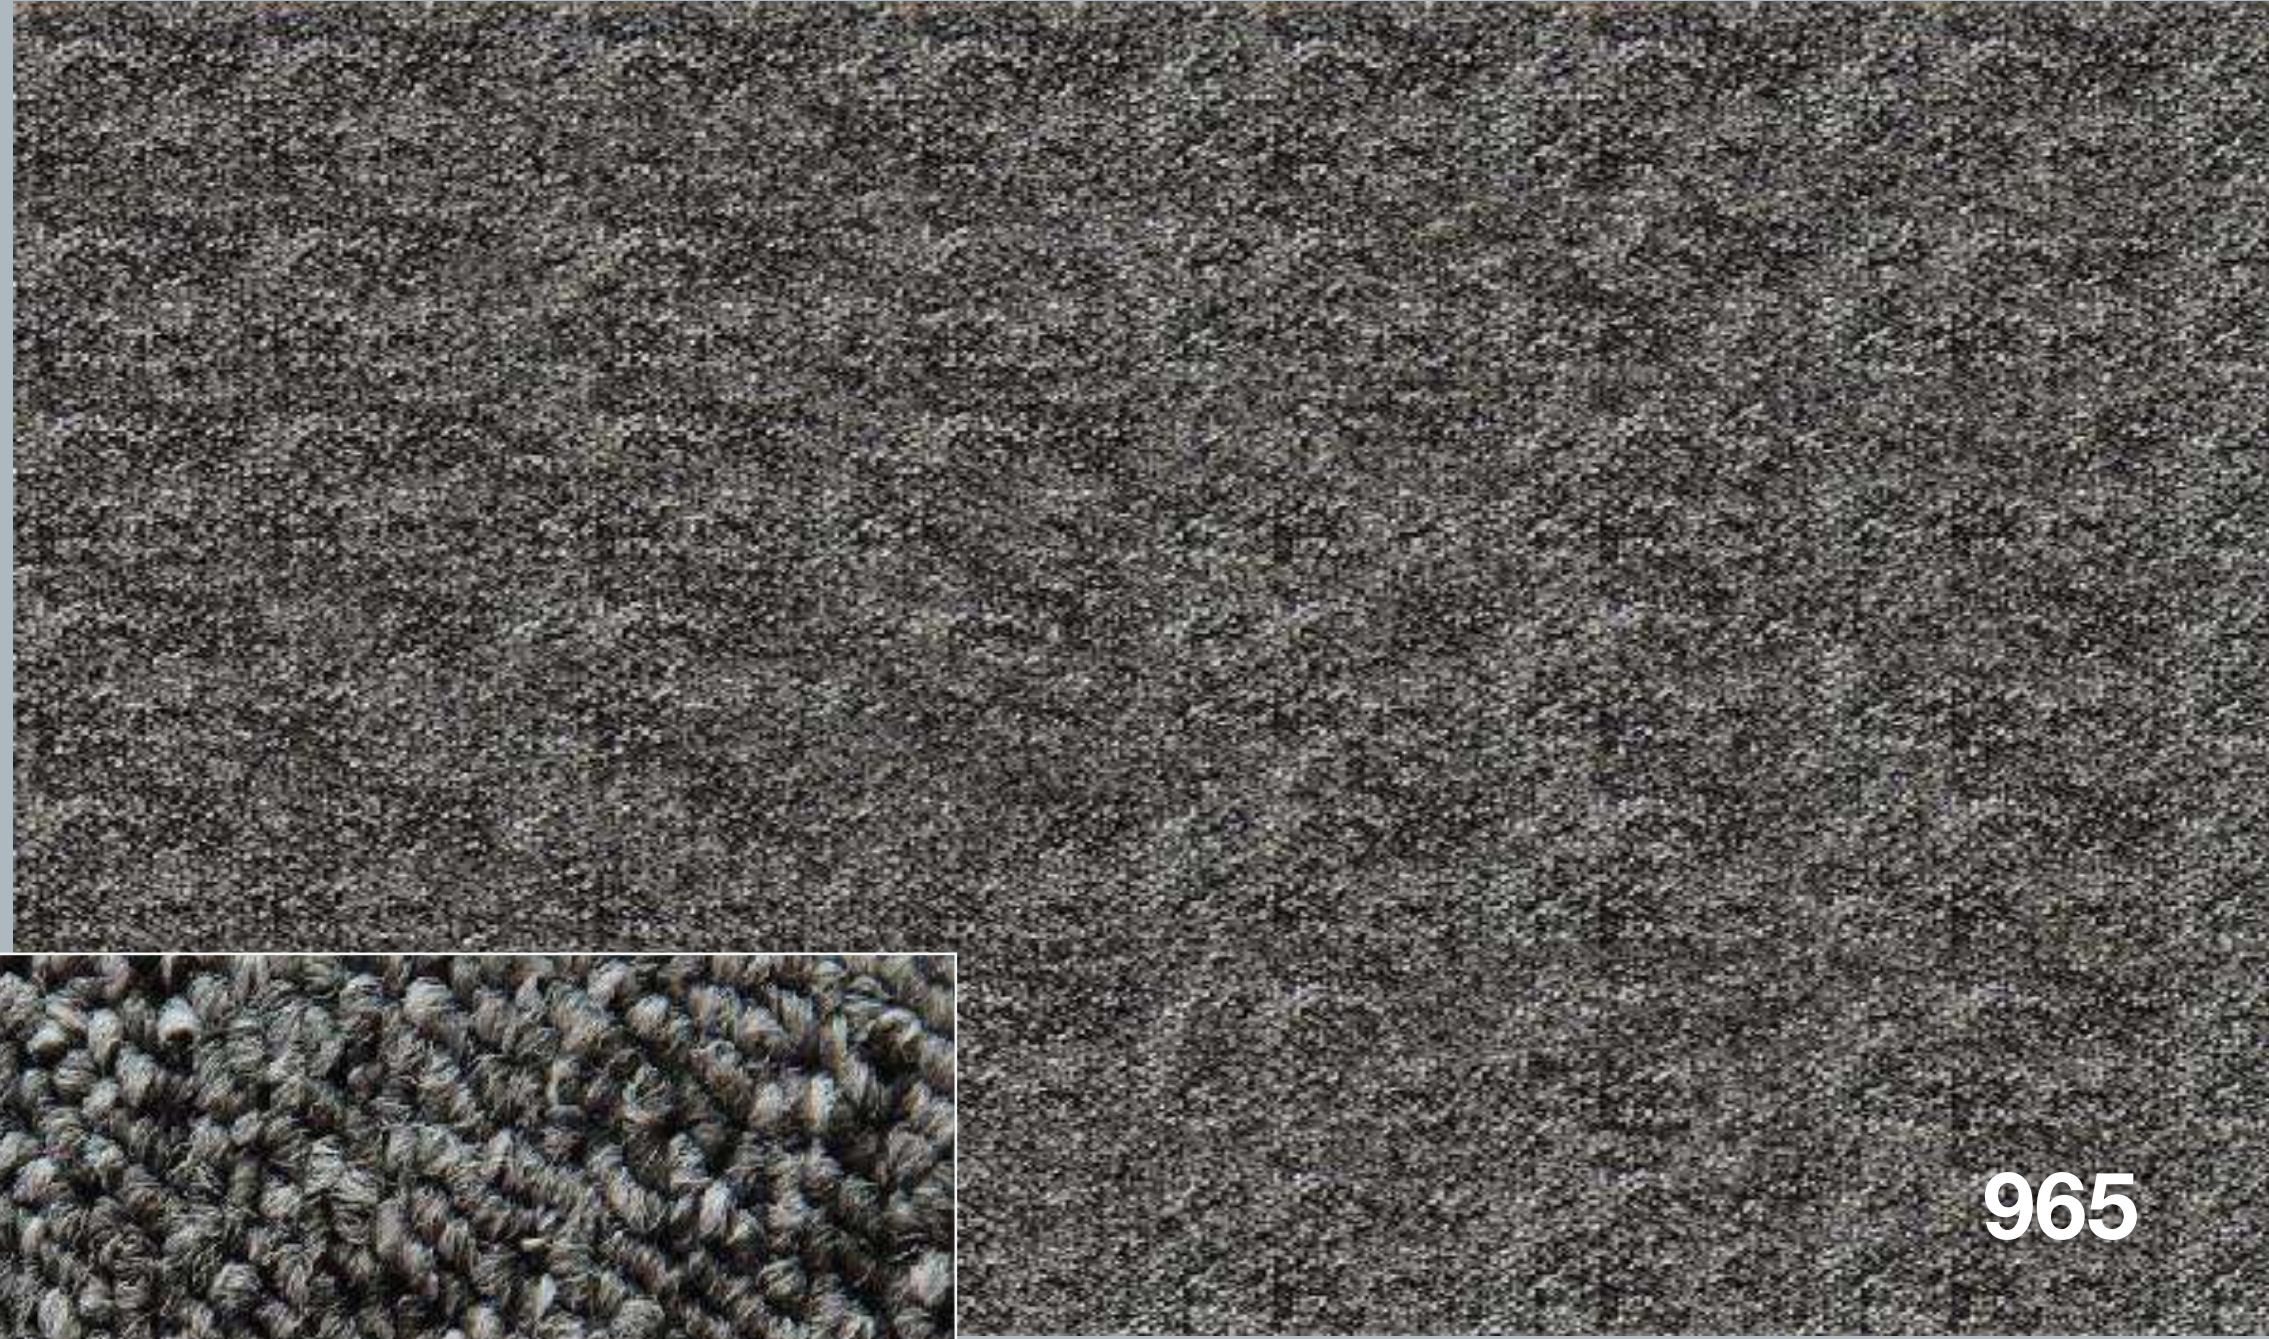

ECONOMICAS

NARANJA 470

ETERNITY
100% OLEFINA
BAJO ALFOMBRA INTEGRADO
ANCHO 4 m
RASURADA (NW)

GRIS 901

MARINE 808

ACUA 840

ROJO 700

NEGRO 950

310

380

SCORPIO

100% OLEFINA

RIZO MULTICOLOR

ANCHO 4 m

BAJO ALFOMBRA INTEGRADO

965

858

SCORPIO
100% OLEFINA
RIZO MULTICOLOR
ANCHO 4 m
BAJO ALFOMBRA INTEGRADO

SHANTY II
100% OLEFINA
3.66m ANCHO

SHANTY II
100% OLEFINA
3.66m ANCHO

SHANTY II
100% OLEFINA
3.66m ANCHO

BEIGE

VELVET
100% POLIPROPILENO
ANCHO 4m
RASURADA