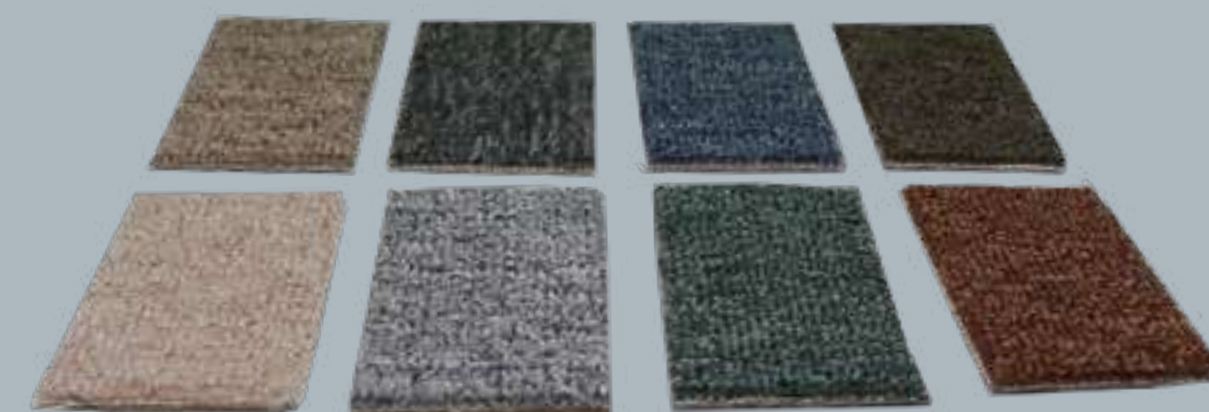

KARAT
100% OLEFINA
RIZO MULTICOLOR
ANCHO 4 m
BAJO ALFOMBRA INTEGRADO