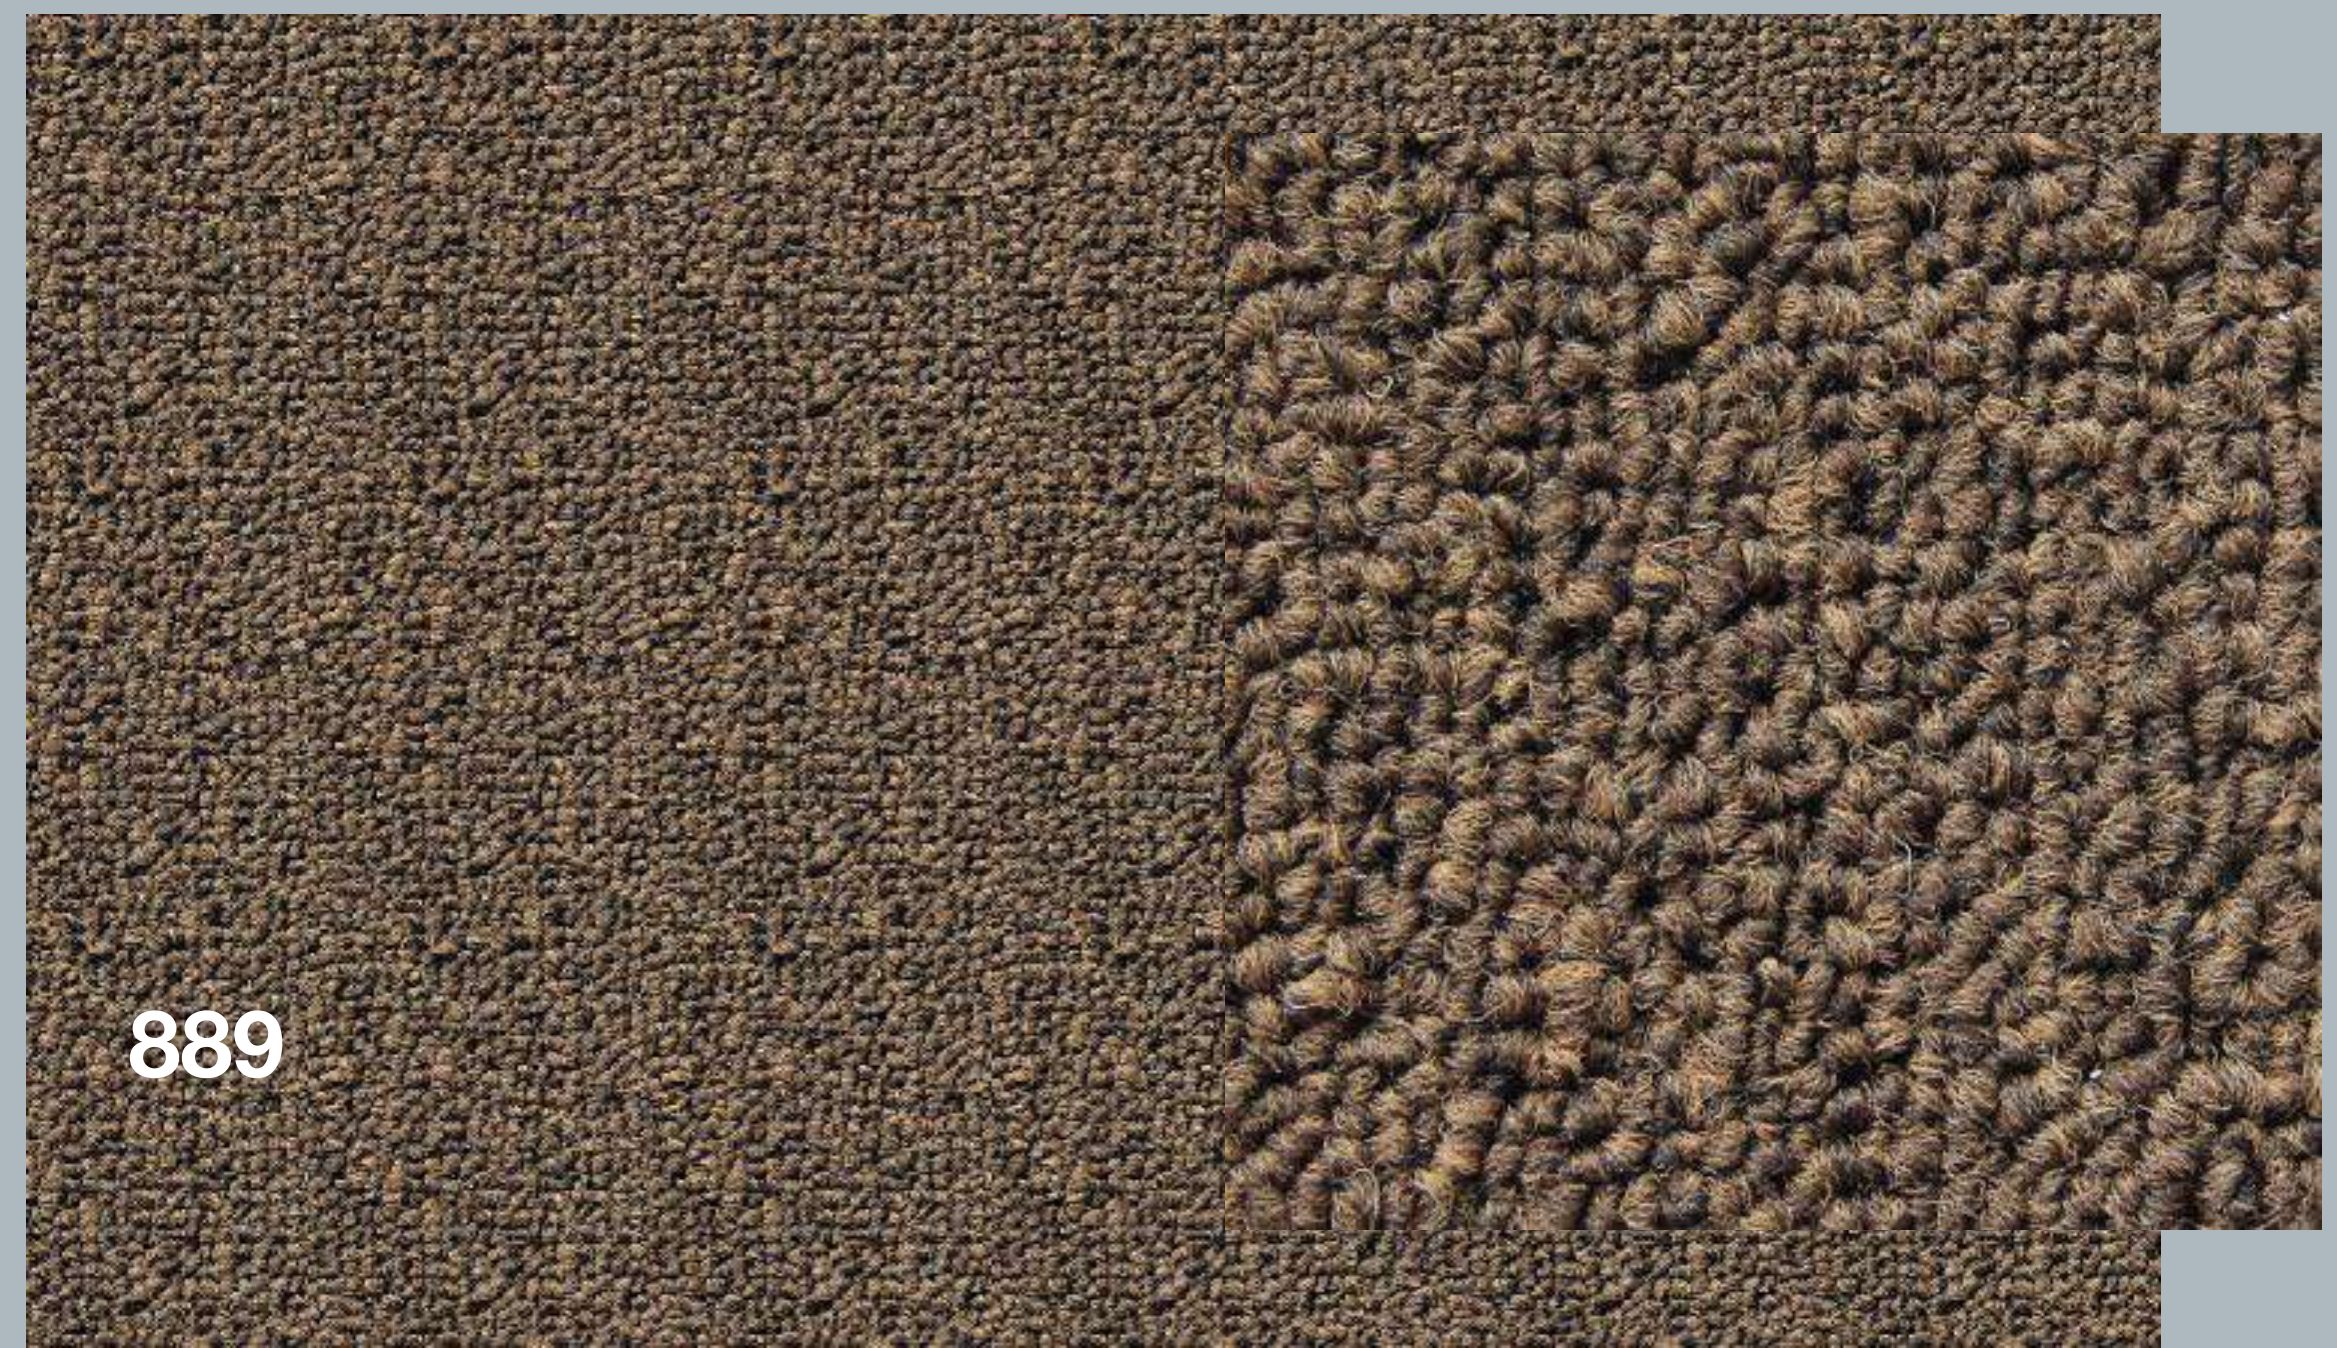

ECONOMICAS

NARANJA 470

ETERNITY
100% OLEFINA
BAJO ALFOMBRA INTEGRADO
ANCHO 4 m
RASURADA (NW)

GRIS 901

MARINE 808

ACUA 840

ROJO 700

NEGRO 950

858

SCORPIO
100% OLEFINA
RIZO MULTICOLOR
ANCHO 4 m
BAJO ALFOMBRA INTEGRADO

SHANTY II
100% OLEFINA
3.66m ANCHO

SHANTY II
100% OLEFINA
3.66m ANCHO

SHANTY II
100% OLEFINA
3.66m ANCHO

BEIGE

VELVET
100% POLIPROPILENO
ANCHO 4m
RASURADA

VELVET
100% POLIPROPILENO
ANCHO 4m
RASURADA